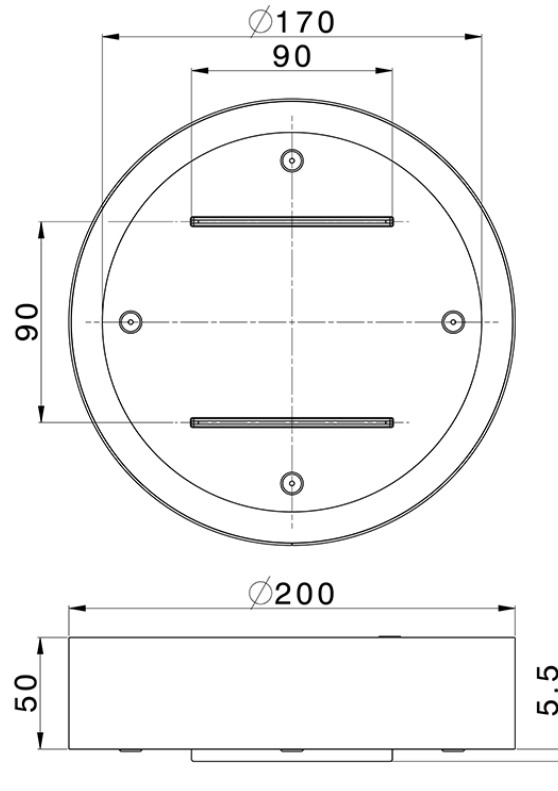

Soffione a soffitto con cromoterapia Ø 200 mm ZEN_ZS1C0260

ZS1C0260

<https://www.huberitalia.com/soffione-a-soffitto-con-cromoterapia-o-200-mm-zen-zs1c0260>

2024-12-22