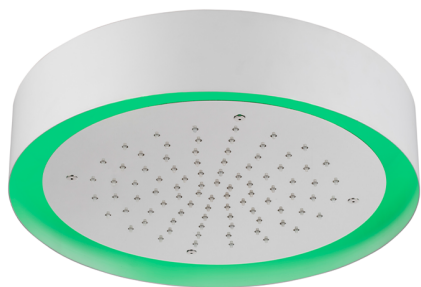

Soffione a soffitto con cromoterapia Ø 370 mm ZEN_ZS1C0205

MODELLO **ZS1C0205**

Soffione a soffitto con cromoterapia Ø 370 mm, con carter esterno bianco, funzioni pioggia, cromoterapia, con pulsantiera ad incasso, acciaio inox AISI 304

FINITURE DISPONIBILI

40 40 Nero Opaco

4Q 4Q Bianco Opaco

D1 D1 Inox Spazzolato

D2 D2 Inox Lucido

CARATTERISTICHE

2024-11-21