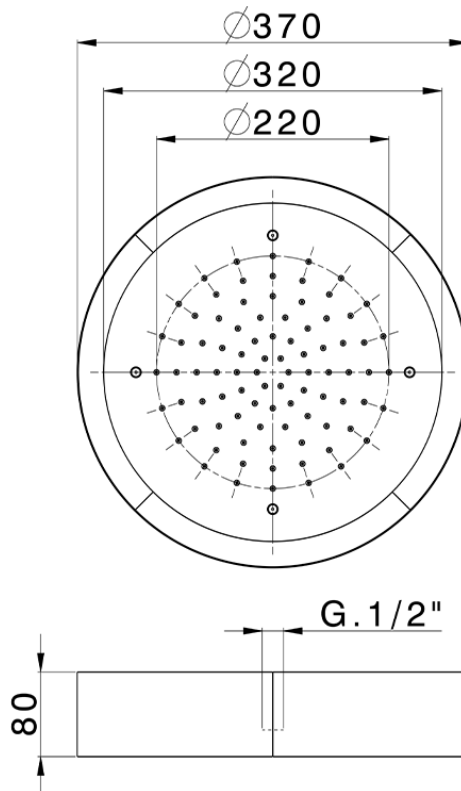

Soffione a soffitto con cromoterapia Ø 370 mm ZEN_ZS1C0205

ZS1C0205

<https://huberitalia.com/soffione-a-soffitto-con-cromoterapia-o-370-mm-zen-zs1c0205>

2024-11-23