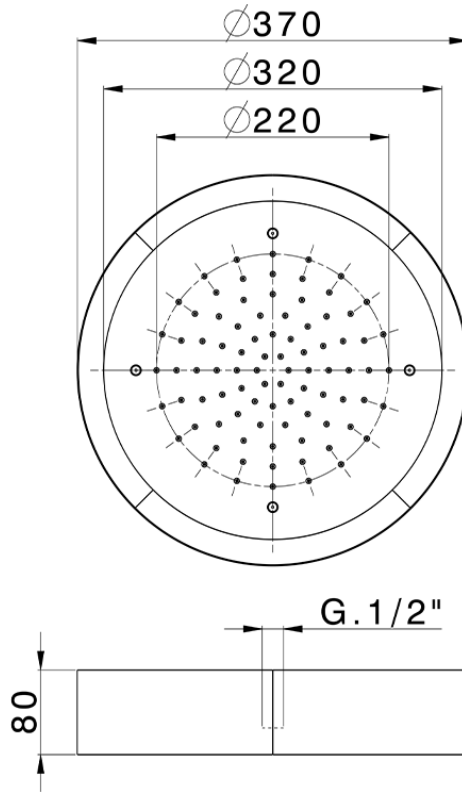

## Soffione a soffitto con cromoterapia Ø 370 mm ZEN\_ZS1C0205

ZS1C0205

<https://huberitalia.com/soffione-a-soffitto-con-cromoterapia-o-370-mm-zen-zs1c0205>

2024-11-24