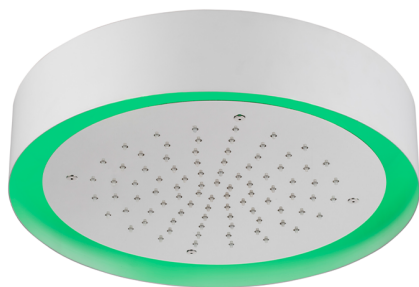

## Soffione a soffitto con cromoterapia Ø 370 mm ZEN\_ZS1C0205

MODELLO **ZS1C0205**

Soffione a soffitto con cromoterapia Ø 370 mm, con carter esterno bianco, funzioni pioggia, cromoterapia, con pulsantiera ad incasso, acciaio inox AISI 304

### FINITURE DISPONIBILI

**40** 40 Nero Opaco

**4Q** 4Q Bianco Opaco

**D1** D1 Inox Spazzolato

**D2** D2 Inox Lucido