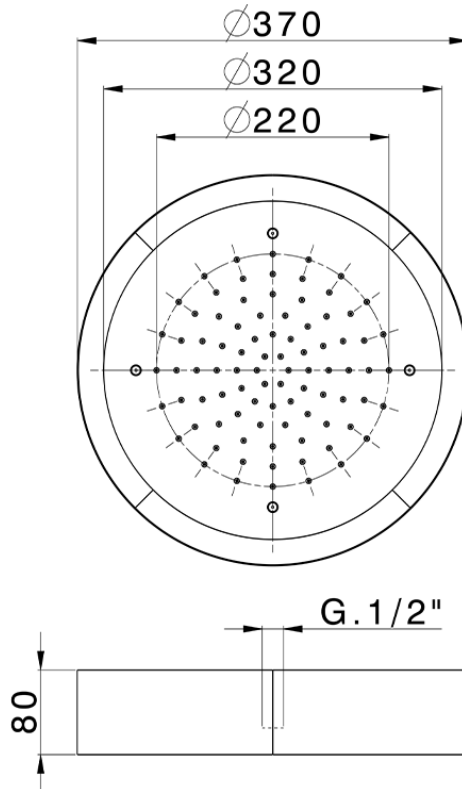

## Soffione a soffitto con cromoterapia Ø 370 mm ZEN\_ZS1C0205

ZS1C0205

<https://huberitalia.com/soffione-a-soffitto-con-cromoterapia-o-370-mm-zen-zs1c0205>

2024-11-21