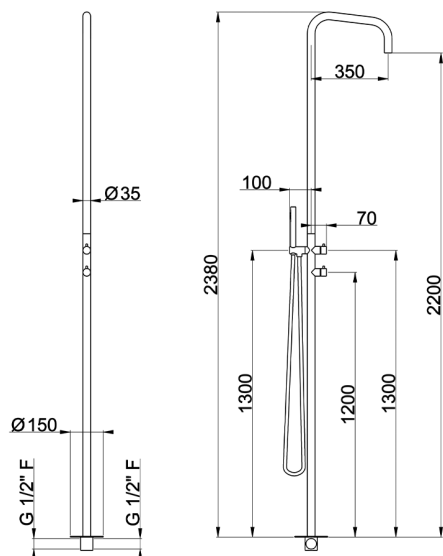

## Colonna doccia progressiva outdoor COLLETTIVITÀ\_LX005100

MODELLO **LX005100**

Colonna doccia progressiva outdoor,deviatore 2 uscite,per esterno/interno a pavimento,aeratore getto a pioggia,doccetta monogetto minimalista D.23 mm in INOX,INOX AISI 316L

FINITURE DISPONIBILI

**D1** D1 Inox Spazzolato

CARATTERISTICHE

Ricambio Cartuccia **ZZ9E521000**

**Cartuccia Monocomando Progressiva 25 mm**

2025-03-13