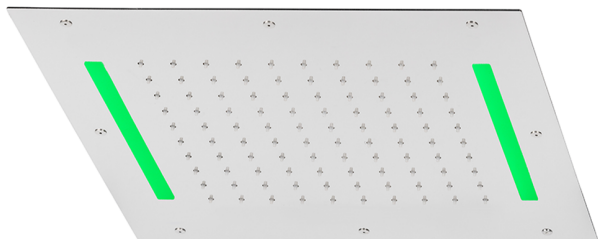

Soffione a soffitto con cromoterapia 430x430 mm ZEN_ZS1C0055

MODELLO **ZS1C0055**

Soffione a soffitto con cromoterapia 430x430 mm, funzioni pioggia, cromoterapia, con comando ad incasso incluso, acciaio inox AISI 304

FINITURE DISPONIBILI

- **40** 40 Nero Opaco
- **4Q** 4Q Bianco Opaco
- **5G** 5G Oro Rosa
- **D1** D1 Inox Spazzolato
- **D2** D2 Inox Lucido

CARATTERISTICHE

2025-02-23