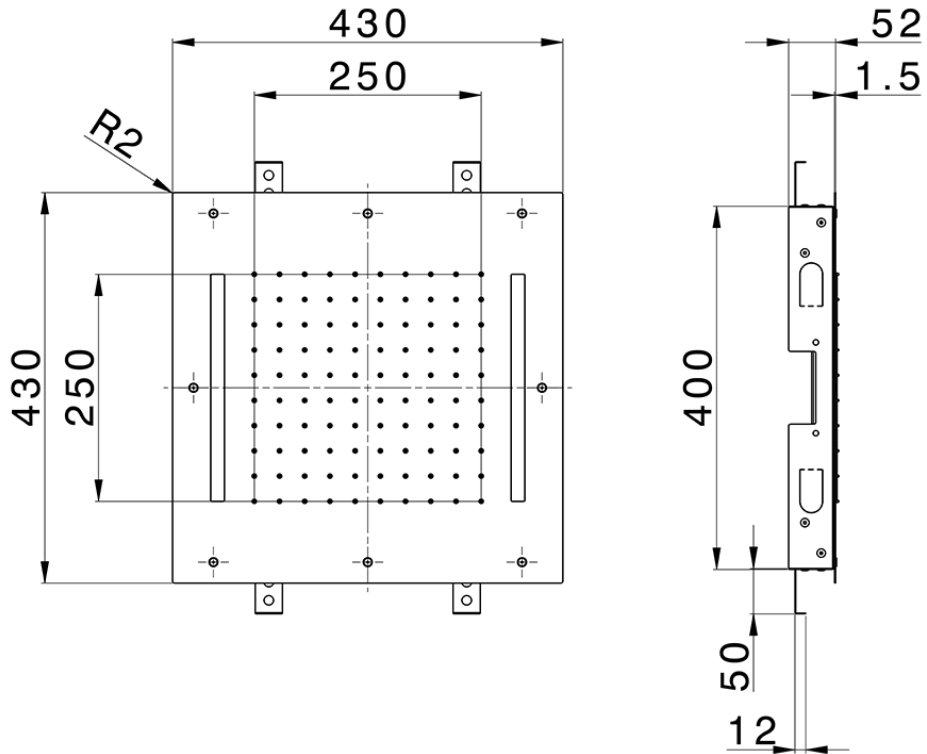

Soffione a soffitto con cromoterapia 430x430 mm ZEN_ZS1C0055

ZS1C0055

<https://www.huberitalia.com/soffione-a-soffitto-con-cromoterapia-430x430-mm-zen-zs1c0055>

2025-02-23