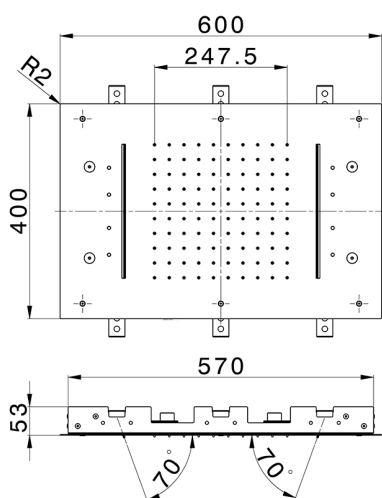

Soffione a soffitto 600x400 mm ZEN_ZS1C0370

MODELLO **ZS1C0370**

Soffione a soffitto 600x400 mm, pioggia, nebulizzazione, 2 cascate e cromoterapia, con radiocomando incluso, acciaio inox AISI 304

FINITURE DISPONIBILI

40 40 Nero Opaco

4Q 4Q Bianco Opaco

D1 D1 Inox Spazzolato

D2 D2 Inox Lucido

CARATTERISTICHE

2024-10-22