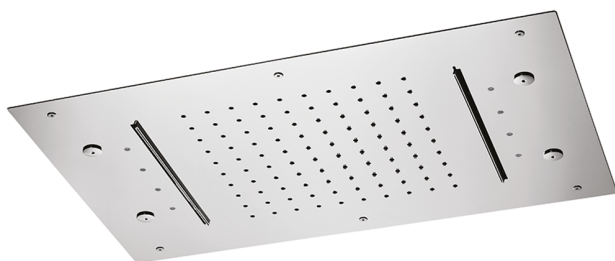

Soffione a soffitto 600x400 mm ZEN_ZS1C0370

MODELLO **ZS1C0370**

Soffione a soffitto 600x400 mm, pioggia, nebulizzazione, 2 cascate e cromoterapia, con radiocomando incluso, acciaio inox AISI 304

FINITURE DISPONIBILI

40 40 Nero Opaco

4Q 4Q Bianco Opaco

D1 D1 Inox Spazzolato

D2 D2 Inox Lucido

CARATTERISTICHE

2024-10-22