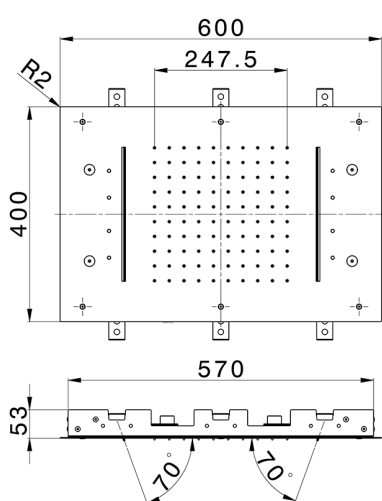

Soffione a soffitto 600x400 mm ZEN_ZS1C0370

MODELLO **ZS1C0370**

Soffione a soffitto 600x400 mm, pioggia, nebulizzazione, 2 cascate e cromoterapia, con radiocomando incluso, acciaio inox AISI 304

FINITURE DISPONIBILI

40 40 Nero Opaco

4Q 4Q Bianco Opaco

D1 D1 Inox Spazzolato

D2 D2 Inox Lucido

CARATTERISTICHE

2024-10-22