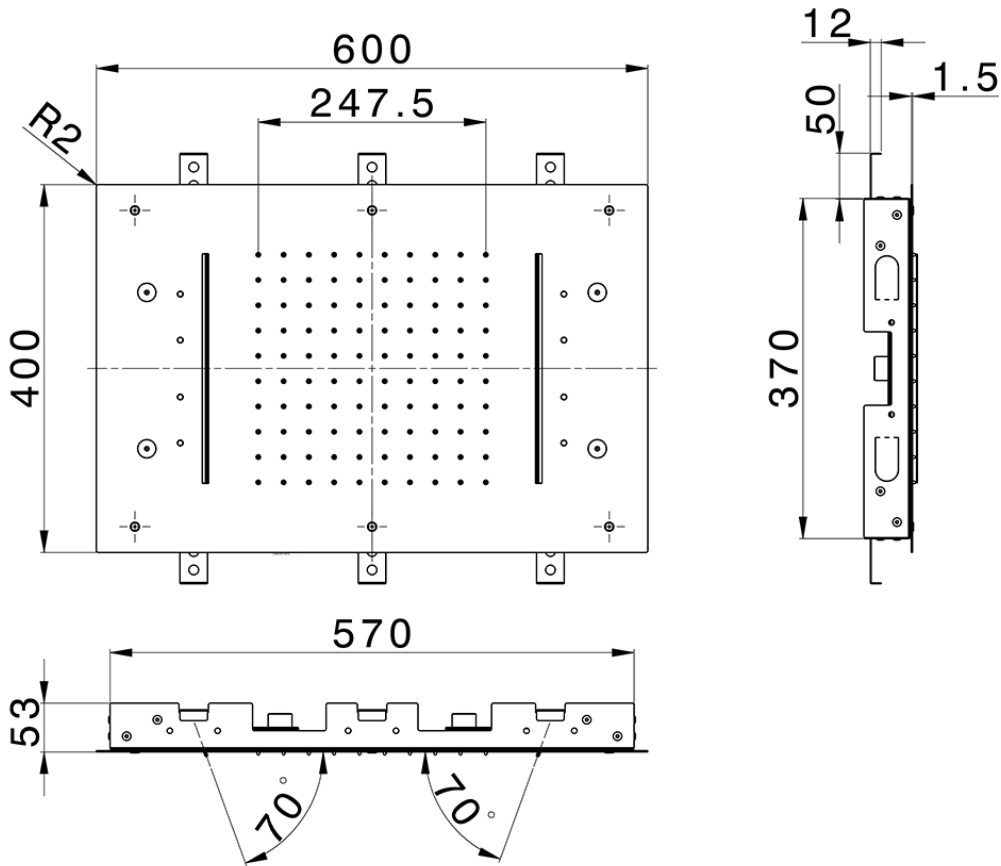

Soffione a soffitto 600x400 mm ZEN_ZS1C0370

ZS1C0370

<https://huberitalia.com/soffione-a-soffitto-600x400-mm-zen-zs1c0370>

2024-10-22