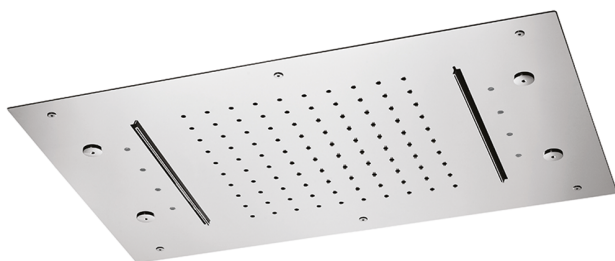

## Soffione a soffitto 600x400 mm ZEN\_ZS1C0370

MODELLO **ZS1C0370**

Soffione a soffitto 600x400 mm, pioggia, nebulizzazione, 2 cascate e cromoterapia, con radiocomando incluso, acciaio inox AISI 304

FINITURE DISPONIBILI

**40** 40 Nero Opaco

**4Q** 4Q Bianco Opaco

**D1** D1 Inox Spazzolato

**D2** D2 Inox Lucido

CARATTERISTICHE

2024-10-22