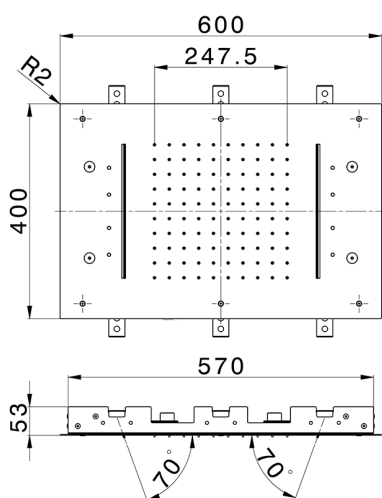

## Soffione a soffitto 600x400 mm ZEN\_ZS1C0370

MODELLO **ZS1C0370**

Soffione a soffitto 600x400 mm, pioggia, nebulizzazione, 2 cascate e cromoterapia, con radiocomando incluso, acciaio inox AISI 304

FINITURE DISPONIBILI

**40** 40 Nero Opaco

**4Q** 4Q Bianco Opaco

**D1** D1 Inox Spazzolato

**D2** D2 Inox Lucido

CARATTERISTICHE

2024-10-22