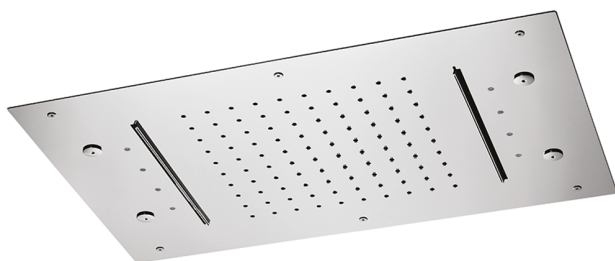

Soffione a soffitto 600x400 mm ZEN_ZS1C0370

MODELLO **ZS1C0370**

Soffione a soffitto 600x400 mm, pioggia, nebulizzazione, 2 cascate e cromoterapia, con radiocomando incluso, acciaio inox AISI 304

FINITURE DISPONIBILI

-  **40** 40 Nero Opaco
-  **4Q** 4Q Bianco Opaco
-  **D1** D1 Inox Spazzolato
-  **D2** D2 Inox Lucido

CARATTERISTICHE

2024-10-22