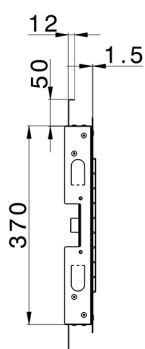

Soffione a soffitto 600x400 mm ZEN_ZS1C0370

MODELLO **ZS1C0370**

Soffione a soffitto 600x400 mm, pioggia, nebulizzazione, 2 cascate e cromoterapia, con radiocomando incluso, acciaio inox AISI 304

FINITURE DISPONIBILI

-  **40** 40 Nero Opaco
-  **4Q** 4Q Bianco Opaco
-  **D1** D1 Inox Spazzolato
-  **D2** D2 Inox Lucido

CARATTERISTICHE

2024-10-22