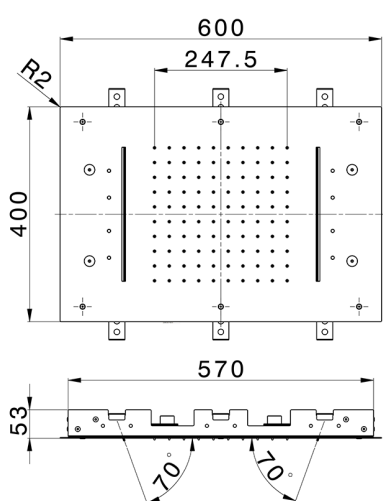

Soffione a soffitto 600x400 mm ZEN_ZS1C0370

MODELLO **ZS1C0370**

Soffione a soffitto 600x400 mm, pioggia, nebulizzazione, 2 cascate e cromoterapia, con radiocomando incluso, acciaio inox AISI 304

FINITURE DISPONIBILI

-  **40** 40 Nero Opaco
-  **4Q** 4Q Bianco Opaco
-  **D1** D1 Inox Spazzolato
-  **D2** D2 Inox Lucido

CARATTERISTICHE

2024-10-22