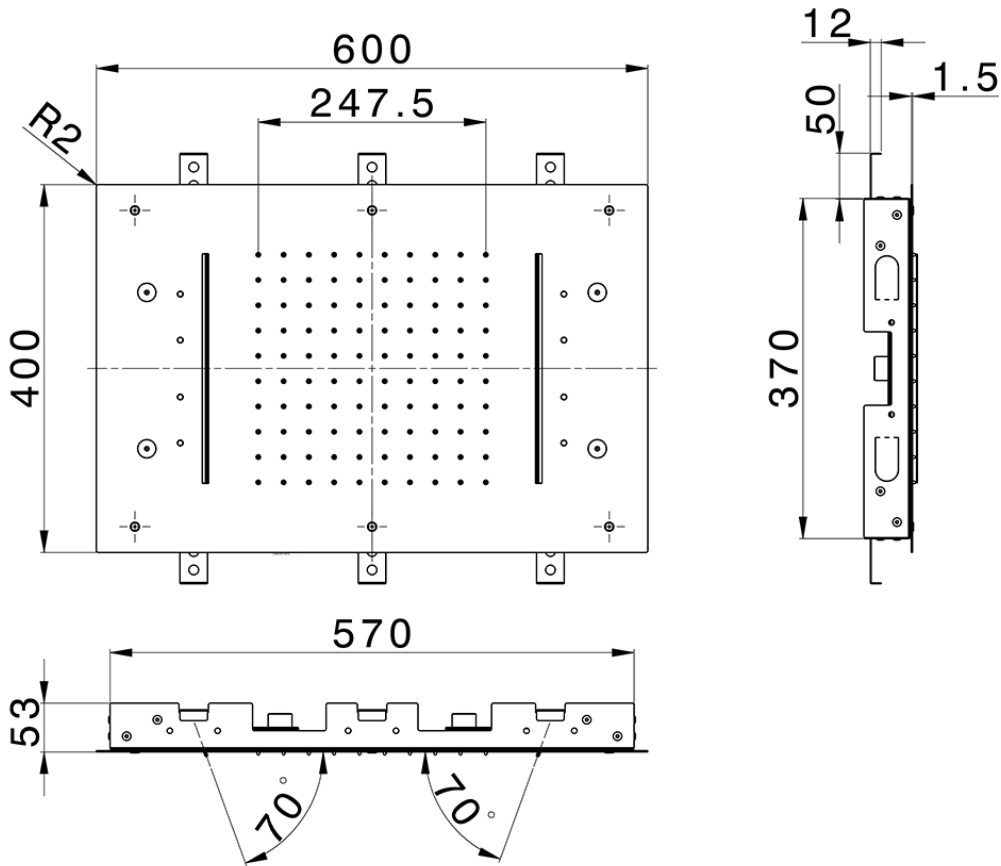

Soffione a soffitto 600x400 mm ZEN\_ZS1C0370

ZS1C0370

<https://huberitalia.com/soffione-a-soffitto-600x400-mm-zen-zs1c0370>

2024-10-22