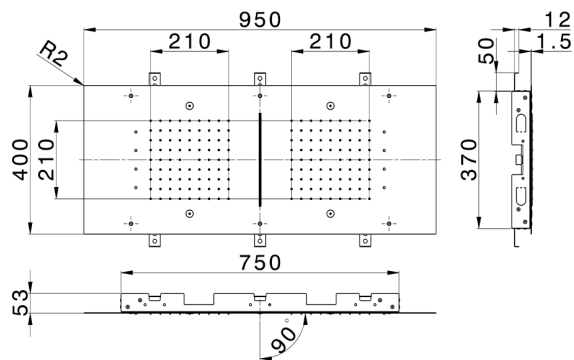

Soffione a soffitto 950x400 mm ZEN_ZS1C0380

MODELLO **ZS1C0380**

Soffione a soffitto 950x400 mm, funzioni 2 piogge, nebulizzazione, funzioni cascata, cromoterapia, con radiocomando incluso, acciaio inox AISI 304

FINITURE DISPONIBILI

40 40 Nero Opaco

4Q 4Q Bianco Opaco

D1 D1 Inox Spazzolato

D2 D2 Inox Lucido

CARATTERISTICHE

2025-03-14