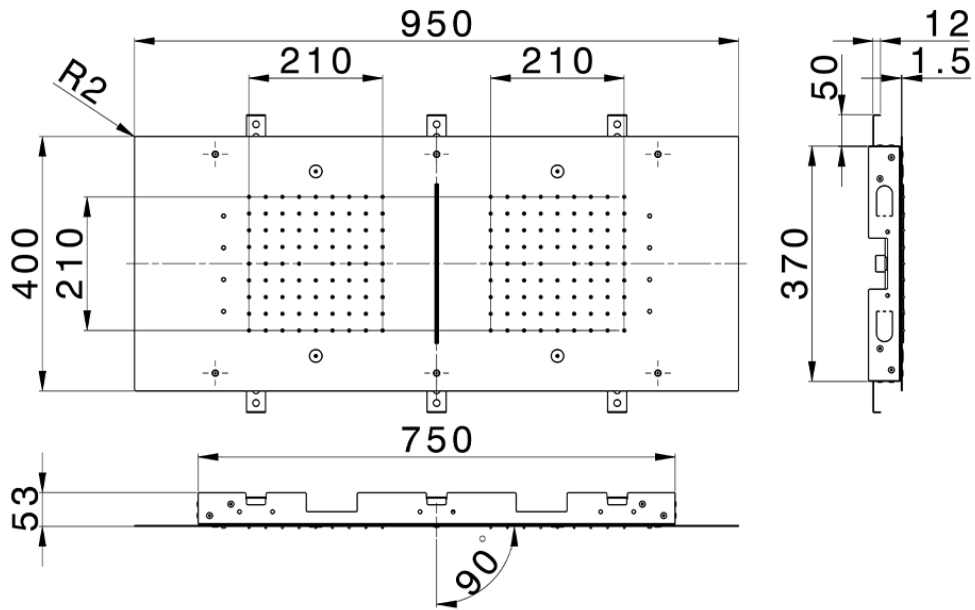

Soffione a soffitto 950x400 mm ZEN\_ZS1C0380

ZS1C0380

<https://www.huberitalia.com/soffione-a-soffitto-950x400-mm-zen-zs1c0380>

2025-03-14