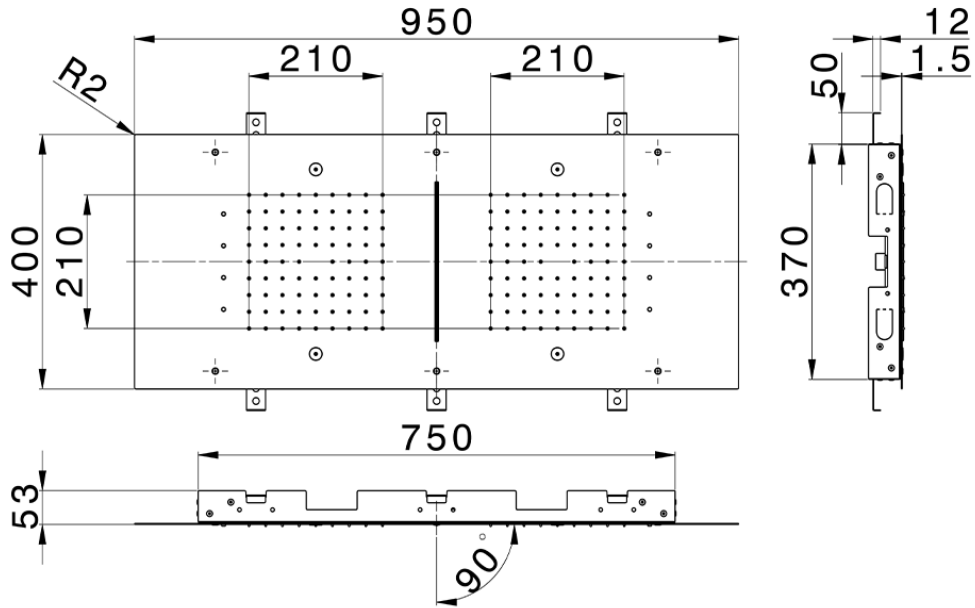

Soffione a soffitto 950x400 mm ZEN\_ZS1C0380

ZS1C0380

<https://www.huberitalia.com/soffione-a-soffitto-950x400-mm-zen-zs1c0380>

2025-03-14