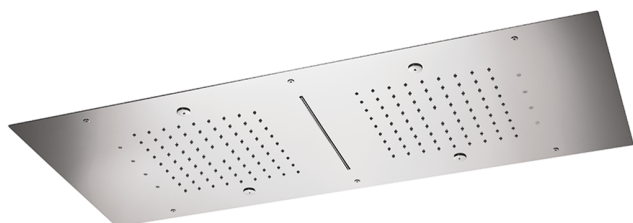

Soffione a soffitto 950x400 mm ZEN_ZS1C0380

MODELLO **ZS1C0380**

Soffione a soffitto 950x400 mm, funzioni 2 piogge, nebulizzazione, funzioni cascata, cromoterapia, con radiocomando incluso, acciaio inox AISI 304

FINITURE DISPONIBILI

40 40 Nero Opaco

4Q 4Q Bianco Opaco

D1 D1 Inox Spazzolato

D2 D2 Inox Lucido

CARATTERISTICHE

2025-03-14