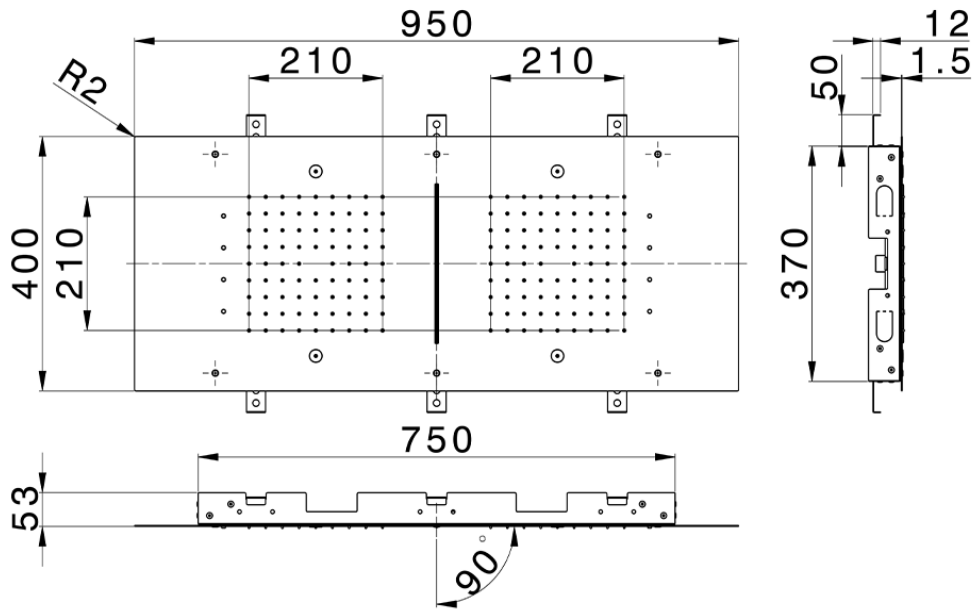

Soffione a soffitto 950x400 mm ZEN_ZS1C0380

ZS1C0380

<https://www.huberitalia.com/soffione-a-soffitto-950x400-mm-zen-zs1c0380>

2025-04-19