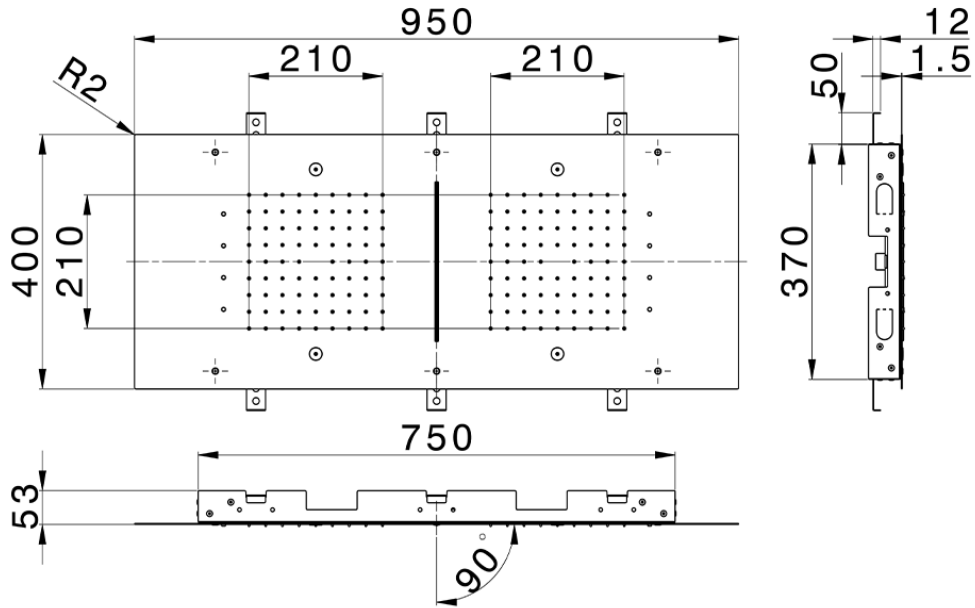

Soffione a soffitto 950x400 mm ZEN_ZS1C0380

ZS1C0380

<https://www.huberitalia.com/soffione-a-soffitto-950x400-mm-zen-zs1c0380>

2025-03-14