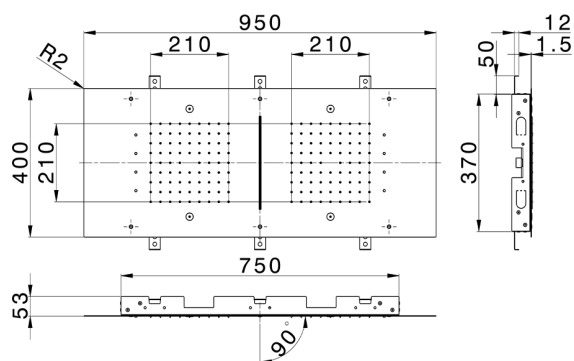

Soffione a soffitto 950x400 mm ZEN_ZS1C0380

MODELLO **ZS1C0380**

Soffione a soffitto 950x400 mm, funzioni 2 piogge, nebulizzazione, funzioni cascata, cromoterapia, con radiocomando incluso, acciaio inox AISI 304

FINITURE DISPONIBILI

40 40 Nero Opaco

4Q 4Q Bianco Opaco

D1 D1 Inox Spazzolato

D2 D2 Inox Lucido

CARATTERISTICHE

2025-03-14