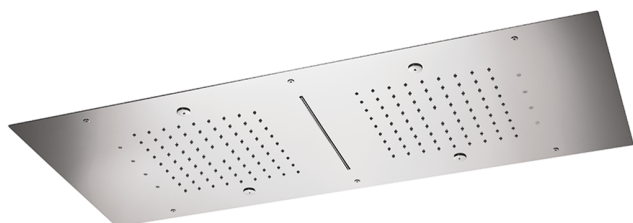

## Soffione a soffitto 950x400 mm ZEN\_ZS1C0380

MODELLO **ZS1C0380**

Soffione a soffitto 950x400 mm, funzioni 2 piogge, nebulizzazione, funzioni cascata, cromoterapia, con radiocomando incluso, acciaio inox AISI 304

FINITURE DISPONIBILI

**40** 40 Nero Opaco

**4Q** 4Q Bianco Opaco

**D1** D1 Inox Spazzolato

**D2** D2 Inox Lucido

CARATTERISTICHE

2025-03-14