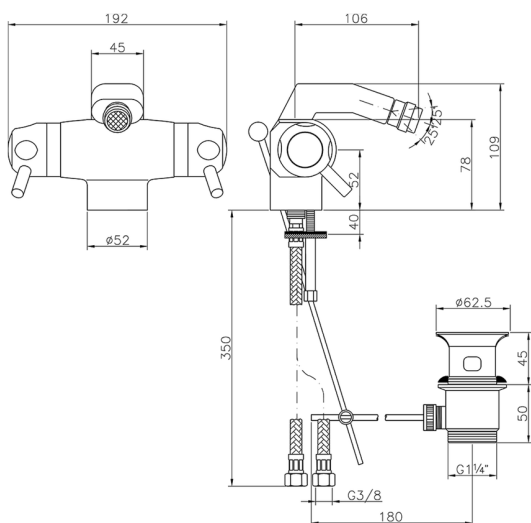

Miscelatore termostatico bidet THERMO_CPT55010

MODELLO **CPT55010**

Miscelatore termostatico bidet, con scarico 1"1/4, flex inox G.3/8"

FINITURE DISPONIBILI

21 21 Cromo

CARATTERISTICHE

Ricambio Cartuccia **24.02AB.PL**

Cartuccia Termostatica Plus 12x32

Termostatico

Il Termostatico Huber è il tuo personale gestore dell'acqua che ti aiuta a gestire e controllare acqua ed energia senza sprechi.

2024-11-21