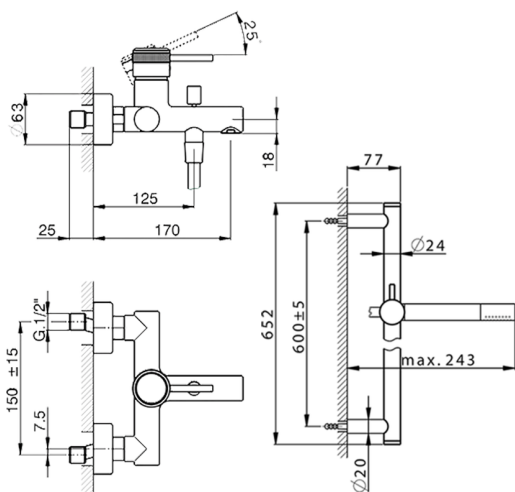

Miscelatore monocomando vasca completo CHRONOS_CR00060

MODELLO **CR00060**

Miscelatore monocomando vasca completo, asta saliscendi 60 cm con supporto scorrevole, doccia monogetto minimale D.24mm in Ottone, flessibile liscio SUPREME 150 cm

FINITURE DISPONIBILI

-  **21** 21 Cromo
-  **2F** 2F Nichel Spazzolato
-  **2Q** 2Q Black Titanium

CARATTERISTICHE

Ricambio Cartuccia **ZZ95435000**

Cartuccia Monocomando 35 mm

2025-02-23