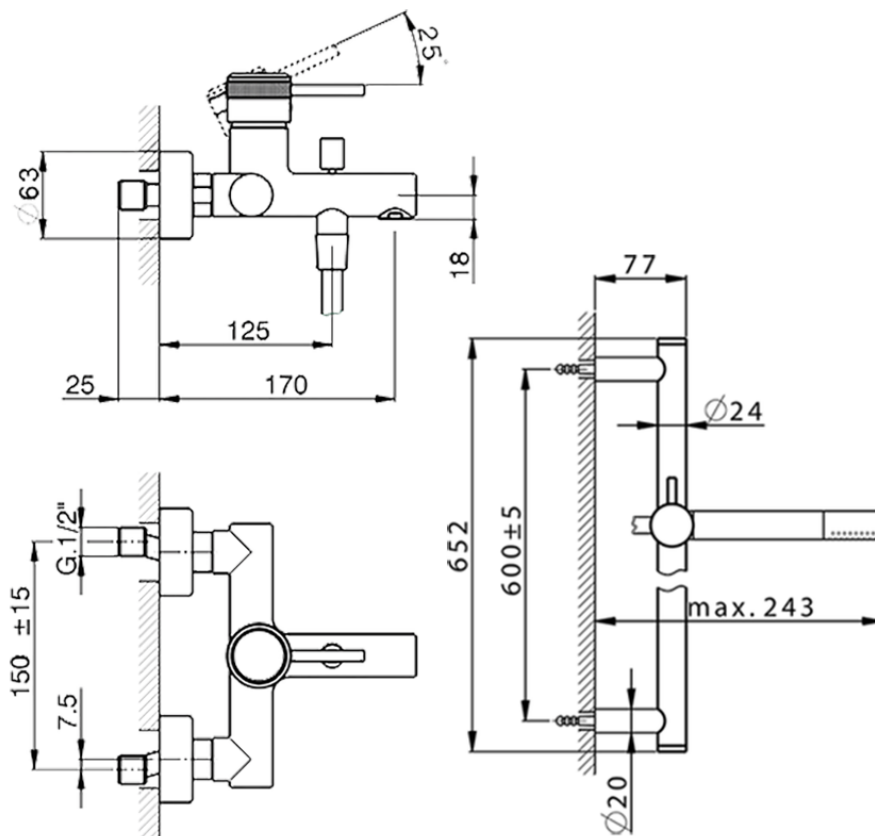

Miscelatore monocomando vasca completo CHRONOS_CR000060

CR000060

<https://www.huberitalia.com/miscelatore-monocomando-vasca-completo-chronos-cr000060>

2025-02-23