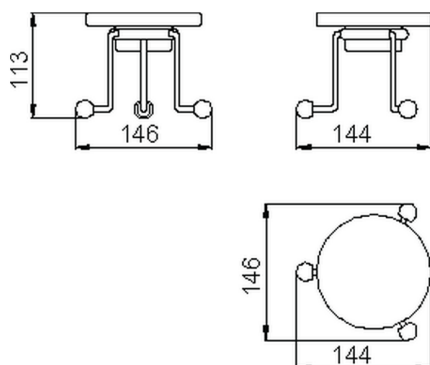

Porta sapone CROISETTE_4028.01H.

MODELLO **4028.01H.**

Porta sapone, in ceramica

FINITURE DISPONIBILI

-  **AC** AC Nichel Satinato Spazzolato
-  **BA** BA Vecchio Bronzo
-  **CR** CR Cromo
-  **2W** 2W Oro Spazzolato