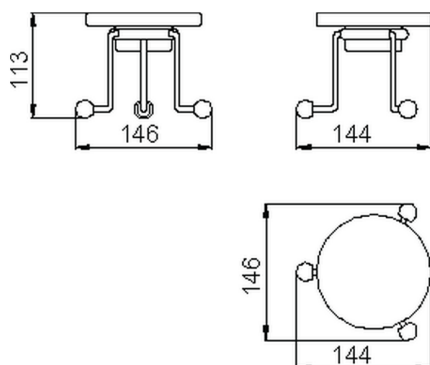

Porta sapone CROISETTE_4028.01H.

MODELLO **4028.01H.**

Porta sapone, in ceramica

FINITURE DISPONIBILI

- 
AC AC Nichel Satinato Spazzolato
- 
BA BA Vecchio Bronzo
- 
CR CR Cromo
- 
2W 2W Oro Spazzolato

CARATTERISTICHE