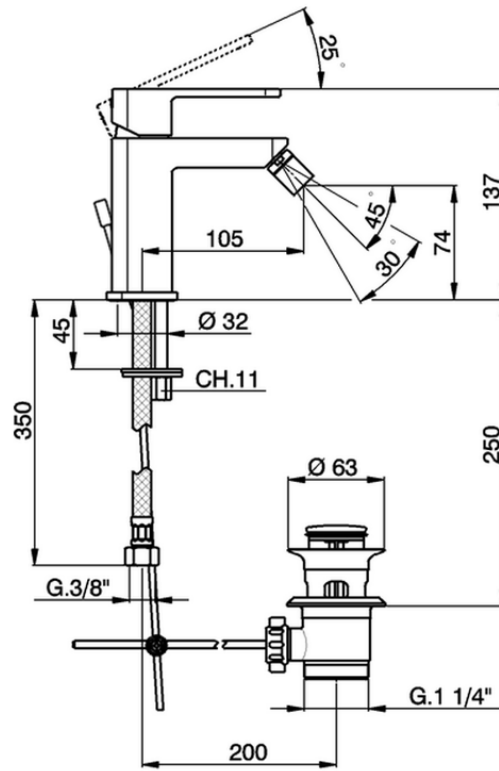

Miscelatore monocomando bidet DADO_DD000550

DD000550

<https://www.huberitalia.com/miscelatore-monocomando-bidet-dado-dd000550>

2025-02-22