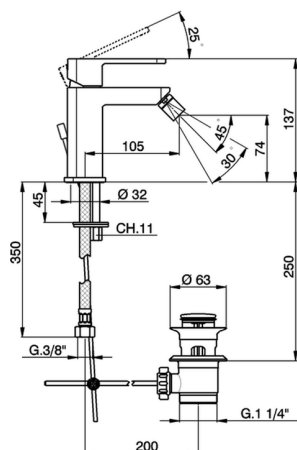

Miscelatore monocomando bidet DADO_DD000550

MODELLO **DD000550**

Miscelatore monocomando bidet, con scarico automatico 1"1/4, flex inox G.3/8"

FINITURE DISPONIBILI

-  **21** 21 Cromo
-  **2B** 2B Nichel Lucido
-  **2F** 2F Nichel Spazzolato
-  **40** 40 Nero Opaco
-  **4Q** 4Q Bianco Opaco

CARATTERISTICHE

Ricambio Cartuccia **ZZ94240000**

Cartuccia Monocomando 25 mm

Miscelatore monocomando bidet DADO_DD000550

DD 00055 0

NR	DESCRIZIONE DESCRIPTION DESCRIPCION BESCREIBUNG DESCRIPCION	N.CODICE NR.CODE CODE NO. WERSKNR. N.CÓDIGO
1	Leva monocomando "DD" Lever "DD" Hebel "DD" Palanca monomando "DD" Placchetta maniglia LS Plaqueette cache - vis crois LS Abdeckkappe LS Griff Plaquita maneta LS	ZZ955930
1-1	Grano punta coppa inox M.5x6 Vis speciale inox M.5x6 Madenschraube M.5x6 Clavija con punta copa acero inox M.5x6	ZZ940630
2	Copricartuccia monocomando Couvre-cartouche Escutcheon cartridge Abdeckkappe Cubre-cartucho monomando Calotta bloccaggio cartuccia Ecrou pour cartouche	ZZ955210
3	Nut for mixing valve Mutter fuer Kartusche Casquete de fijación cartucho Cartuccia monocomando Cartouche mitigeurs	ZZ955220
4	Mixing valve Kartusche Cartucho monomando	ZZ942400

NR	DESCRIZIONE DESCRIPTION DESCRIPCION BESCREIBUNG DESCRIPCION	N.CODICE NR.CODE CODE NO. WERSKNR. N.CÓDIGO
8	Basetta monocomando "DD" Bague "DD" Assembling ring "DD" Basis "DD" Base monomando lavabo "DD"	ZZ955230
9	Set installazione monocomando monoforo Set installation Befestigungsset Juego de instalación monomando	ZZ940690
10	Flex M10x1-G3/8" F L.420 Flex M10x1-G3/8" F L.420 Flex M10x1-G3/8" L.420 Anschlusschlauch M10x1-G3/8" F L.420 Flexo M10x1-G3/8" F L.420	ZZ954110
11	Astina scarico completa Ø 4 Tige Ø4 Rod Ø4 Zugstange Ø4 Varilla desagüe completa Ø 4	ZZ933400
11-1	Morsetto astina scarico automatico Jonction pour tige vidage Gelenkstueck fuer Zugstange Abrazadera varilla desagüe automático	ZZ933430