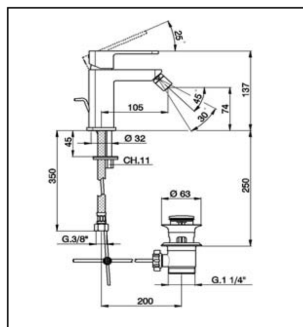

CARATTERISTICHE

Ricambio Cartuccia **ZZ94240000**

Cartuccia Monocomando 25 mm

Miscelatore monocomando bidet DADO_DD000550

DD 00055 0

NR	DESCRIZIONE DESCRIPTION DESCRIPCION BESCREIBUNG DESCRIPCION	N.CODICE NR.CODE CODE NO. WERSKNR. N.CÓDIGO
1	Leva monocomando "DD" Lever "DD" Hebel "DD" Palanca monomando "DD" Placchetta maniglia LS Plaqueette cache - vis crois LS Abdeckkappe LS Griff Plaquita maneta LS	ZZ955930
1-1	Grano punta coppa inox M.5x6 Vis speciale inox M.5x6 Madenschraube M.5x6 Clavija con punta copa acero inox M.5x6	ZZ940630
2	Copricartuccia monocomando Couvre-cartouche Escutcheon cartridge Abdeckkappe Cubre-cartucho monomando Calotta bloccaggio cartuccia Ecrou pour cartouche	ZZ955210
3	Nut for mixing valve Mutter fuer Kartusche Casquete de fijación cartucho Cartuccia monocomando Cartouche mitigeurs	ZZ955220
4	Mixing valve Kartusche Cartucho monomando	ZZ942400

NR	DESCRIZIONE DESCRIPTION DESCRIPCION BESCREIBUNG DESCRIPCION	N.CODICE NR.CODE CODE NO. WERSKNR. N.CÓDIGO
8	Basetta monocomando "DD" Bague "DD" Assembling ring "DD" Basis "DD" Base monomando lavabo "DD"	ZZ955230
9	Set installazione monocomando monoforo Set installation Befestigungsset Juego de instalación monomando	ZZ940690
10	Flex M10x1-G3/8" F L.420 Flex M10x1-G3/8" F L.420 Flex M10x1-G3/8" L.420 Anschlusschlauch M10x1-G3/8" F L.420 Flexo M10x1-G3/8" F L.420	ZZ954110
11	Astina scarico completa Ø 4 Tige Ø4 Rod Ø4 Zugstange Ø4 Varilla desagüe completa Ø 4	ZZ933400
11-1	Morsetto astina scarico automatico Jonction pour tige vidage Gelenkstueck fuer Zugstange Abrazadera varilla desagüe automático	ZZ933430