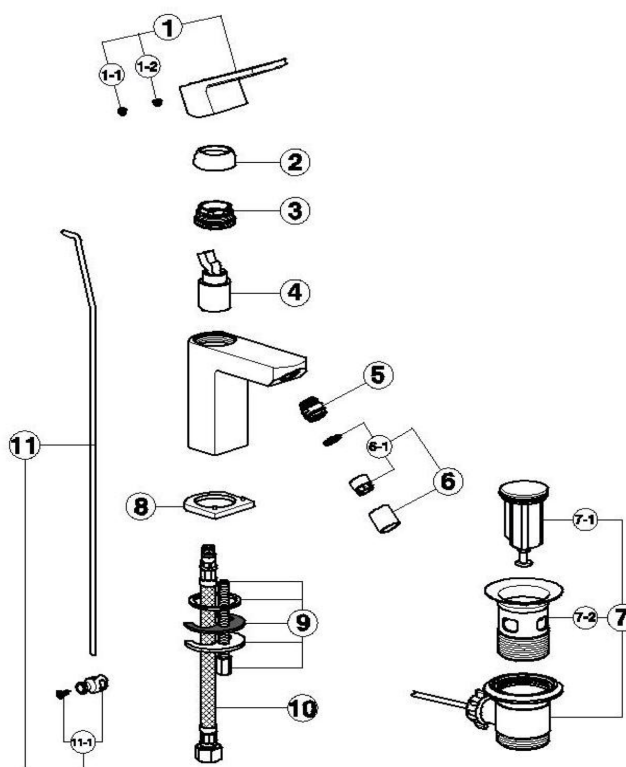

CARATTERISTICHE

Ricambio Cartuccia **ZZ94240000**

Cartuccia Monocomando 25 mm

Miscelatore monocomando bidet DADO_DD000550

DD 00055 0

NR	DESCRIZIONE DESCRIPTION DESCRIPCION BESCREIBUNG DESCRIPCION	N.CODICE NR.CODE CODE NO. WERSKNR. N.CÓDIGO
1	Leva monocomando "DD" Lever "DD" Hebel "DD" Palanca monomando "DD" Placchetta maniglia LS Plaqueette cache - vis crois LS Abdeckkappe LS Griff Plaquita maneta LS	ZZ955930
1-1	Grano punta coppa inox M.5x6 Vis speciale inox M.5x6 Madenschraube M.5x6 Clavija con punta copa acero inox M.5x6	ZZ940630
2	Copricartuccia monocomando Couvre-cartouche Escutcheon cartridge Abdeckkappe Cubre-cartucho monomando Calotta bloccaggio cartuccia Ecrou pour cartouche	ZZ955210
3	Nut for mixing valve Mutter fuer Kartusche Casquete de fijación cartucho Cartuccia monocomando Cartouche mitigeurs	ZZ955220
4	Mixing valve Kartusche Cartucho monomando	ZZ942400

NR	DESCRIZIONE DESCRIPTION DESCRIPCION BESCREIBUNG DESCRIPCION	N.CODICE NR.CODE CODE NO. WERSKNR. N.CÓDIGO
5	Snodo per bidet Rotule pour bidet Joint for bidet spout Gelenkstueck f/bidet Rótula para bidé	ZZ947890
6	Aeratore M16x1 Mousseur M16x1 Perlator M16x1 Aireador M16x1 Cart.aerat.M16x1 Cartouche x mousseur M16x1	ZZ944280
6-1	Mousseur cartridge M16x1 Kart.f/Perlator M16x1 Cartucho aireador	ZZ944100
7	Scarico automatico 1"1/4 sabbiato Vidage automatique 1"1/4 sabbiato Pop up waste 1"1/4 sabbiato Ablaufgarnitur 1"1/4 sabbiato Desagüe automático 1"1/4 arenado	ZZ927540
7-1	Tappo completo scarico automatico 1"1/4 Bonde-vidage 1"1/4 Plug for pop up waste 1"1/4 Stopfen fuer Ablaufgarnitur kpl 1"1/4 Tapón completo columna desagüe automático 1"1/4	ZZ929250
7-2	Piletta per scarico automatico 1"1/4 Crépine pour vidage 1"1/4 Waste for bath drain 1"1/4 Ablauf fuer Ablaufgarnitur 1"1/4 Válvula para desagüe automático 1"1/4	ZZ929240