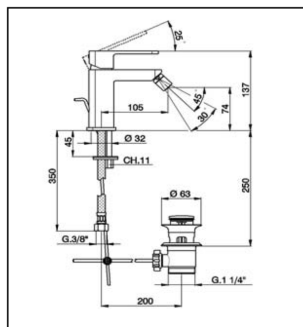

Miscelatore monocomando bidet DADO_DD000550

DD 00055 0

NR	DESCRIZIONE DESCRIPTION DESCRIPCION BESCREIBUNG DESCRIPCION	N.CODICE NR.CODE CODE NO. WERSKNR. N.CÓDIGO
1	Leva monocomando "DD" Lever "DD" Hebel "DD" Palanca monomando "DD" Placchetta maniglia LS Plaqueette cache - vis crois LS Abdeckkappe LS Griff Plaquita maneta LS	ZZ955930
1-1	Grano punta coppa inox M.5x6 Vis speciale inox M.5x6 Madenschraube M.5x6 Clavija con punta copa acero inox M.5x6	ZZ940630
2	Copricartuccia monocomando Couvre-cartouche Escutcheon cartridge Abdeckkappe Cubre-cartucho monomando Calotta bloccaggio cartuccia Ecrou pour cartouche	ZZ955210
3	Nut for mixing valve Mutter fuer Kartusche Casquete de fijación cartucho Cartuccia monocomando Cartouche mitigeurs	ZZ955220
4	Mixing valve Kartusche Cartucho monomando	ZZ942400

NR	DESCRIZIONE DESCRIPTION DESCRIPCION BESCREIBUNG DESCRIPCION	N.CODICE NR.CODE CODE NO. WERSKNR. N.CÓDIGO
8	Basetta monocomando "DD" Bague "DD" Assembling ring "DD" Basis "DD" Base monomando lavabo "DD" Set installazione monocomando monoforo Set installation	ZZ955230
9	Installation set single hole Befestigungsset Juego de instalación monomando Flex M10x1-G3/8" F L.420 Flex M10x1-G3/8" F L.420	ZZ940690
10	Flex M10x1-G3/8" L.420 Anschlusschlauch M10x1-G3/8" F L.420 Flexo M10x1-G3/8" F L.420	ZZ954110
11	Astina scarico completa Ø 4 Tige Ø4 Rod Ø4 Zugstange Ø4 Varilla desagüe completa Ø 4 Morsetto astina scarico automatico Jonction pour tige vidage	ZZ933400
11-1	Connection for pop-up rod Gelenkstueck fuer Zugstange Abrazadera varilla desagüe automático	ZZ933430