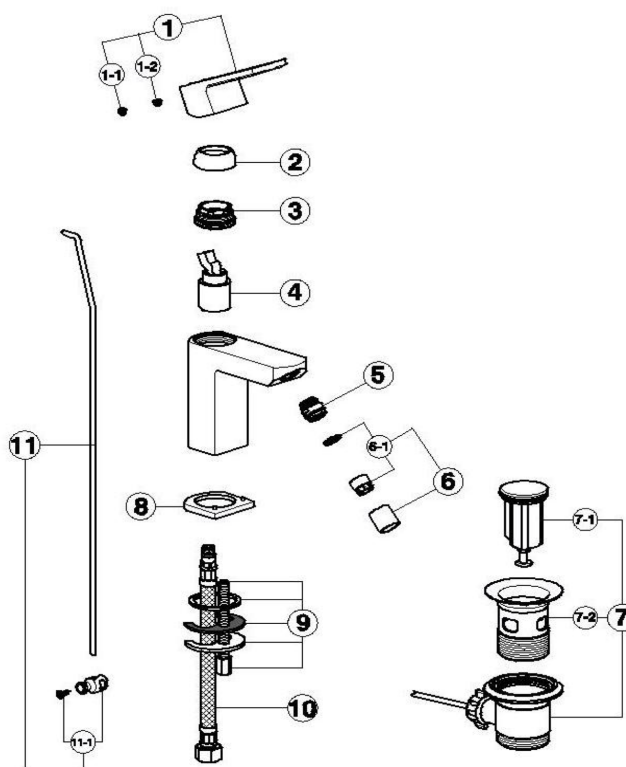

Miscelatore monocomando bidet DADO_DD000550

DD 00055 0

NR	DESCRIZIONE DESCRIPTION DESCRIPCION BESCREIBUNG DESCRIPCION	N.CODICE NR.CODE CODE NO. WERSKNR. N.CÓDIGO
1	Leva monocomando "DD" Lever "DD" Hebel "DD" Palanca monomando "DD" Placchetta maniglia LS Plaqueette cache - vis crois LS Abdeckkappe LS Griff Plaquita maneta LS	ZZ955930
1-1	Grano punta coppa inox M.5x6 Vis speciale inox M.5x6 Madenschraube M.5x6 Clavija con punta copa acero inox M.5x6	ZZ940630
2	Copricartuccia monocomando Couvre-cartouche Escutcheon cartridge Abdeckkappe Cubre-cartucho monomando Calotta bloccaggio cartuccia Ecrou pour cartouche	ZZ955210
3	Nut for mixing valve Mutter fuer Kartusche Casquete de fijación cartucho Cartuccia monocomando Cartouche mitigeurs	ZZ955220
4	Mixing valve Kartusche Cartucho monomando	ZZ942400

NR	DESCRIZIONE DESCRIPTION DESCRIPCION BESCREIBUNG DESCRIPCION	N.CODICE NR.CODE CODE NO. WERSKNR. N.CÓDIGO
5	Snodo per bidet Rotule pour bidet Joint for bidet spout Gelenkstueck f/bidet Rótula para bidé	ZZ947890
6	Aeratore M16x1 Mousseur M16x1 Perlator M16x1 Aireador M16x1 Cart.aerat.M16x1 Cartouche x mousseur M16x1	ZZ944280
6-1	Mousseur cartridge M16x1 Kart.f/Perlator M16x1 Cartucho aireador	ZZ944100
7	Scarico automatico 1"1/4 sabbiato Vidage automatique 1"1/4 sabbiato Pop up waste 1"1/4 sabbiato Ablaufgarnitur 1"1/4 sabbiato Desagüe automático 1"1/4 arenado	ZZ927540
7-1	Tappo completo scarico automatico 1"1/4 Bonde-vidage 1"1/4 Plug for pop up waste 1"1/4 Stopfen fuer Ablaufgarnitur kpl 1"1/4 Tapón completo columna desagüe automático 1"1/4	ZZ929250
7-2	Piletta per scarico automatico 1"1/4 Crépine pour vidage 1"1/4 Waste for bath drain 1"1/4 Ablauf fuer Ablaufgarnitur 1"1/4 Válvula para desagüe automático 1"1/4	ZZ929240