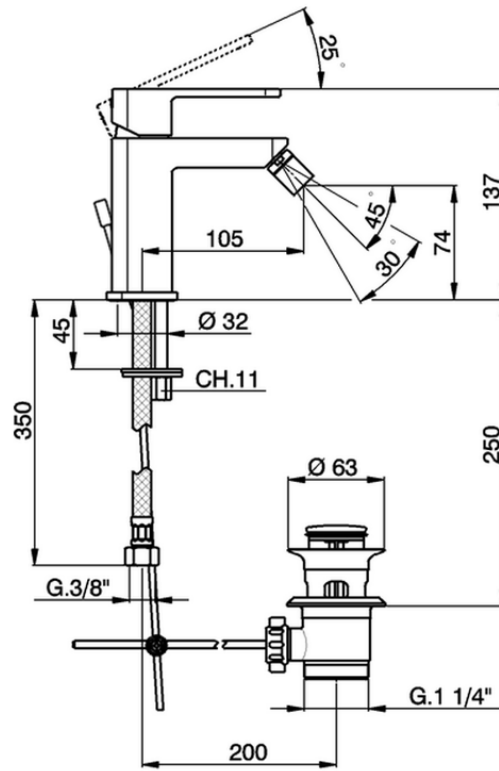

Miscelatore monocomando bidet DADO_DD000550

DD000550

<https://www.huberitalia.com/miscelatore-monocomando-bidet-dado-dd000550>

2025-02-23