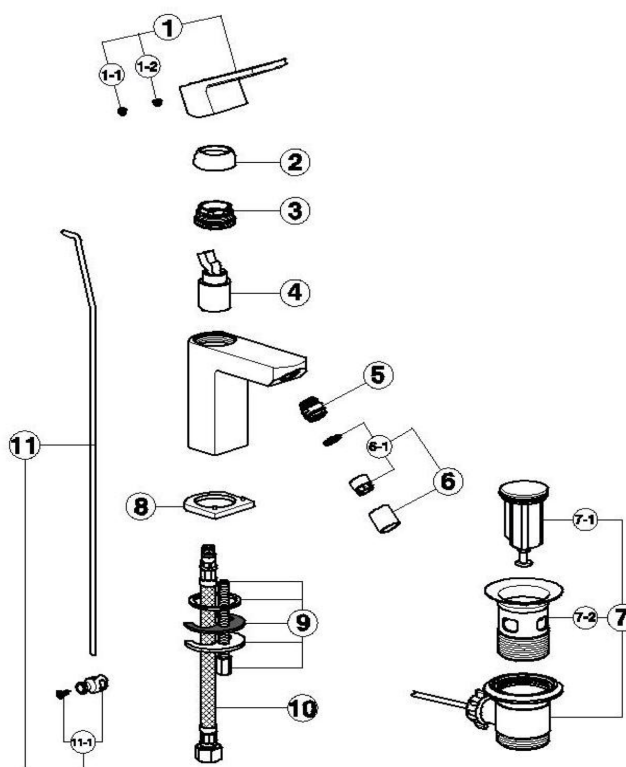

Miscelatore monocomando bidet DADO_DD000550

DD 00055 0

NR	DESCRIZIONE DESCRIPTION DESCRIPCION BESCREIBUNG DESCRIPCION	N.CODICE NR.CODE CODE NO. WERSKNR. N.CÓDIGO
1	Leva monocomando "DD" Lever "DD" Hebel "DD" Palanca monomando "DD" Placchetta maniglia LS Plaqueette cache - vis crois LS Abdeckkappe LS Griff Plaquita maneta LS	ZZ955930
1-1	Grano punta coppa inox M.5x6 Vis speciale inox M.5x6 Madenschraube M.5x6 Clavija con punta copa acero inox M.5x6	ZZ940630
2	Copricartuccia monocomando Couvre-cartouche Escutcheon cartridge Abdeckkappe Cubre-cartucho monomando Calotta bloccaggio cartuccia Ecrou pour cartouche	ZZ955210
3	Nut for mixing valve Mutter fuer Kartusche Casquete de fijación cartucho Cartuccia monocomando Cartouche mitigeurs	ZZ955220
4	Mixing valve Kartusche Cartucho monomando	ZZ942400

NR	DESCRIZIONE DESCRIPTION DESCRIPCION BESCREIBUNG DESCRIPCION	N.CODICE NR.CODE CODE NO. WERSKNR. N.CÓDIGO
5	Snodo per bidet Rotule pour bidet Joint for bidet spout Gelenkstueck f/bidet Rótula para bidé	ZZ947890
6	Aeratore M16x1 Mousseur M16x1 Perlator M16x1 Aireador M16x1 Cart.aerat.M16x1 Cartouche x mousseur M16x1	ZZ944280
6-1	Mousseur cartridge M16x1 Kart.f/Perlator M16x1 Cartucho aireador	ZZ944100
7	Scarico automatico 1"1/4 sabbato Vidage automatique 1"1/4 sabbato Pop up waste 1"1/4 sabbato Ablaufgarnitur 1"1/4 sabbato Desagüe automático 1"1/4 arenado	ZZ927540
7-1	Tappo completo scarico automatico 1"1/4 Bonde-vidage 1"1/4 Plug for pop up waste 1"1/4 Stopfen fuer Ablaufgarnitur kpl 1"1/4 Tapón completo columna desagüe automático 1"1/4	ZZ929250
7-2	Piletta per scarico automatico 1"1/4 Crépine pour vidage 1"1/4 Waste for bath drain 1"1/4 Ablauf fuer Ablaufgarnitur 1"1/4 Válvula para desagüe automático 1"1/4	ZZ929240