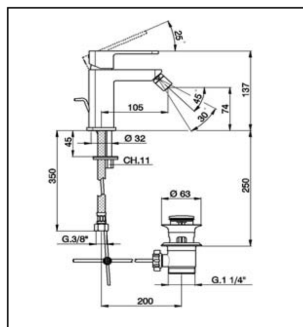

Miscelatore monocomando bidet DADO_DD000550

DD 00055 0

NR	DESCRIZIONE DESCRIPTION DESCRIPCION BESCREIBUNG DESCRIPCION	N.CODICE NR.CODE CODE NO. WERSKNR. N.CÓDIGO
1	Leva monocomando "DD" Lever "DD" Hebel "DD" Palanca monomando "DD" Placchetta maniglia LS Plaqueette cache - vis crois LS Abdeckkappe LS Griff Plaquita maneta LS	ZZ955930
1-1	Grano punta coppa inox M.5x6 Vis speciale inox M.5x6 Madenschraube M.5x6 Clavija con punta copa acero inox M.5x6	ZZ940630
2	Copricartuccia monocomando Couvre-cartouche Escutcheon cartridge Abdeckkappe Cubre-cartucho monomando Calotta bloccaggio cartuccia Ecrou pour cartouche	ZZ955210
3	Nut for mixing valve Mutter fuer Kartusche Casquete de fijación cartucho Cartuccia monocomando Cartouche mitigeurs	ZZ955220
4	Mixing valve Kartusche Cartucho monomando	ZZ942400

NR	DESCRIZIONE DESCRIPTION DESCRIPCION BESCREIBUNG DESCRIPCION	N.CODICE NR.CODE CODE NO. WERSKNR. N.CÓDIGO
8	Basetta monocomando "DD" Bague "DD" Assembling ring "DD" Basis "DD" Base monomando lavabo "DD"	ZZ955230
9	Set installazione monocomando monoforo Set installation Befestigungsset Juego de instalación monomando	ZZ940690
10	Flex M10x1-G3/8" F L.420 Flex M10x1-G3/8" F L.420 Flex M10x1-G3/8" L.420 Anschlusschlauch M10x1-G3/8" F L.420 Flexo M10x1-G3/8" F L.420	ZZ954110
11	Astina scarico completa Ø 4 Tige Ø4 Rod Ø4 Zugstange Ø4 Varilla desagüe completa Ø 4	ZZ933400
11-1	Morsetto astina scarico automatico Jonction pour tige vidage Gelenkstueck fuer Zugstange Abrazadera varilla desagüe automático	ZZ933430