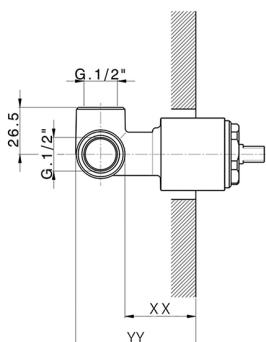

CARATTERISTICHE

Installazione **Incasso**
 Parti Incasso necessarie **ZB005300**

Parte esterna monocomando doccia incasso H3_AH003000

AH003000

<https://www.huberitalia.com/parte-esterna-monocomando-doccia-incasso-h3-ah003000>

Parte incasso monocomando doccia INCASSO_ZB005300

MODELLO **ZB005300**

Parte incasso monocomando doccia, doccia incasso
1/2", senza parte esterna

FINITURE DISPONIBILI

04 04 Senza Finitura

CARATTERISTICHE

Installazione	Incasso
Ricambio Cartuccia	ZZ94035000
Cartuccia Monocomando 35 mm	
Incasso	1

Piastra/Plate/Plaque/Platte/Placa
2-3mm: XX 27-47 YY 54-74
10mm: XX 16-40 YY 43-68

2025-01-02