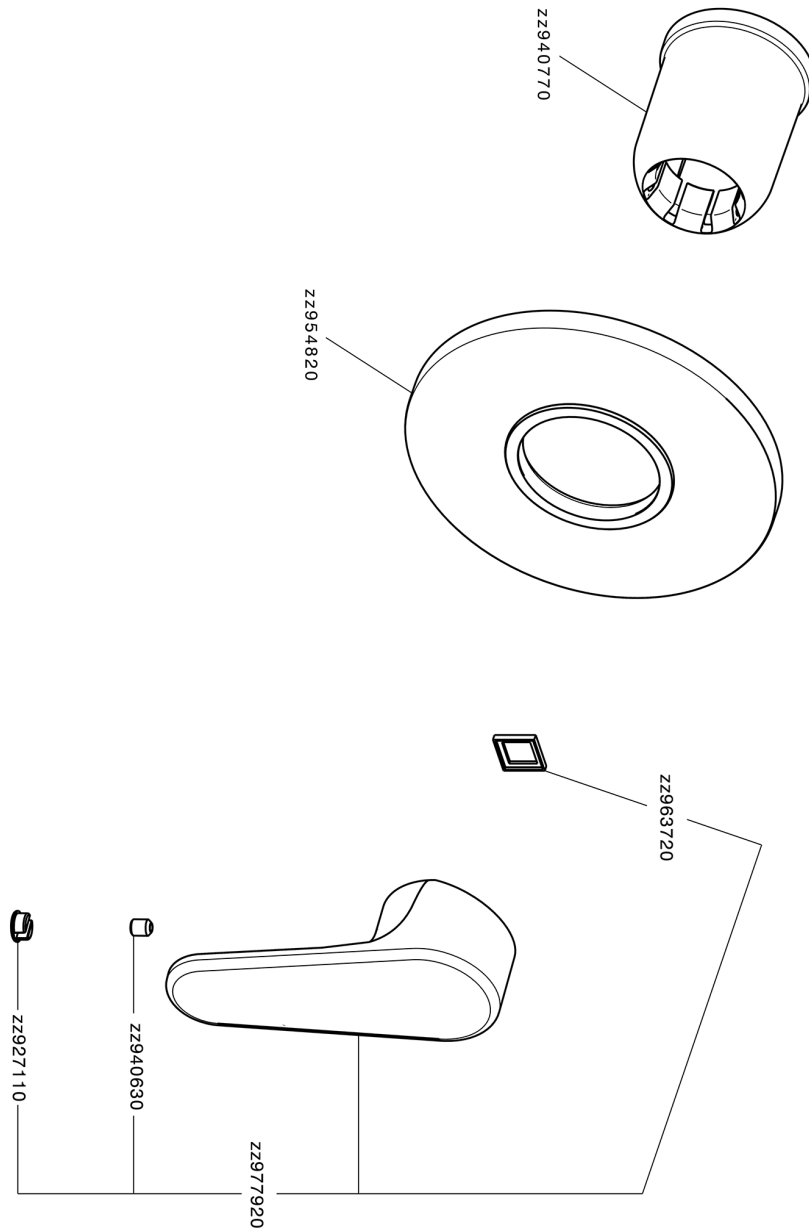

Parte esterna monocomando doccia incasso H3_AH003000

MODELLO **AH003000**

Parte esterna monocomando doccia incasso, senza parte incasso, per art. ZB005300

FINITURE DISPONIBILI

-  **21** 21 Cromo
-  **2F** 2F Nichel Spazzolato
-  **40** 40 Nero Opaco

CARATTERISTICHE

Installazione **Incasso**
 Parti Incasso necessarie **ZB005300**

Parte esterna monocomando doccia incasso H3_AH003000

AH003000

<https://www.huberitalia.com/parte-esterna-monocomando-doccia-incasso-h3-ah003000>

Parte incasso monocomando doccia INCASSO_ZB005300

MODELLO **ZB005300**

Parte incasso monocomando doccia, doccia incasso
1/2", senza parte esterna

FINITURE DISPONIBILI

04 04 Senza Finitura

CARATTERISTICHE

Installazione	Incasso
Ricambio Cartuccia	ZZ94035000
Cartuccia Monocomando 35 mm	
Incasso	1

Piastra/Plate/Plaque/Platte/Placa
2-3mm: XX 27-47 YY 54-74
10mm: XX 16-40 YY 43-68

2025-01-02