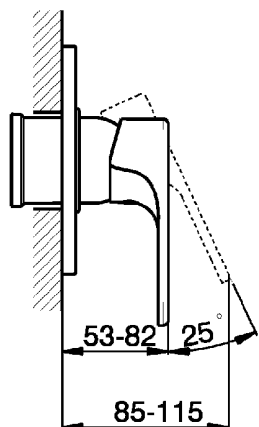

Parte esterna monocomando doccia incasso H3_AH003000

MODELLO **AH003000**

Parte esterna monocomando doccia incasso, senza parte incasso, per art. ZB005300

FINITURE DISPONIBILI

-  **21** 21 Cromo
-  **2F** 2F Nichel Spazzolato
-  **40** 40 Nero Opaco

CARATTERISTICHE

Installazione **Incasso**
 Parti Incasso necessarie **ZB005300**

Parte esterna monocomando doccia incasso H3_AH003000

AH003000

<https://www.huberitalia.com/parte-esterna-monocomando-doccia-incasso-h3-ah003000>

Parte incasso monocomando doccia INCASSO_ZB005300

MODELLO **ZB005300**

Parte incasso monocomando doccia, doccia incasso
1/2", senza parte esterna

FINITURE DISPONIBILI

04 04 Senza Finitura

CARATTERISTICHE

Installazione	Incasso
Ricambio Cartuccia	ZZ94035000
Cartuccia Monocomando 35 mm	
Incasso	1

Piastra/Plate/Plaque/Platte/Placa
2-3mm: XX 27-47 YY 54-74
10mm: XX 16-40 YY 43-68

2025-01-02