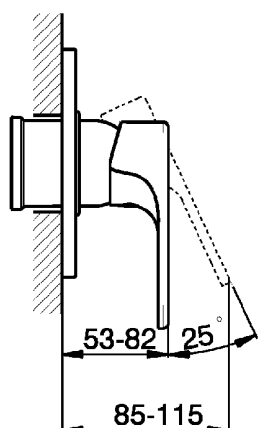

Parte esterna monocomando doccia incasso H3_AH003000

MODELLO **AH003000**

Parte esterna monocomando doccia incasso, senza parte incasso, per art. ZB005300

FINITURE DISPONIBILI

-  **21** 21 Cromo
-  **2F** 2F Nichel Spazzolato
-  **40** 40 Nero Opaco

CARATTERISTICHE

Installazione **Incasso**
 Parti Incasso necessarie **ZB005300**

Parte esterna monocomando doccia incasso H3_AH003000

AH003000

<https://huberitalia.com/parte-esterna-monocomando-doccia-incasso-h3-ah003000>

Parte incasso monocomando doccia INCASSO_ZB005300

MODELLO **ZB005300**

Parte incasso monocomando doccia, doccia incasso 1/2", senza parte esterna

FINITURE DISPONIBILI

04 04 Senza Finitura

CARATTERISTICHE

Installazione	Incasso
Ricambio Cartuccia	ZZ94035000
Cartuccia Monocomando 35 mm	
Incasso	1

Piastra/Plate/Plaque/Platte/Placa
 2-3mm: XX 27-47 YY 54-74
 10mm: XX 16-40 YY 43-68

2024-12-04