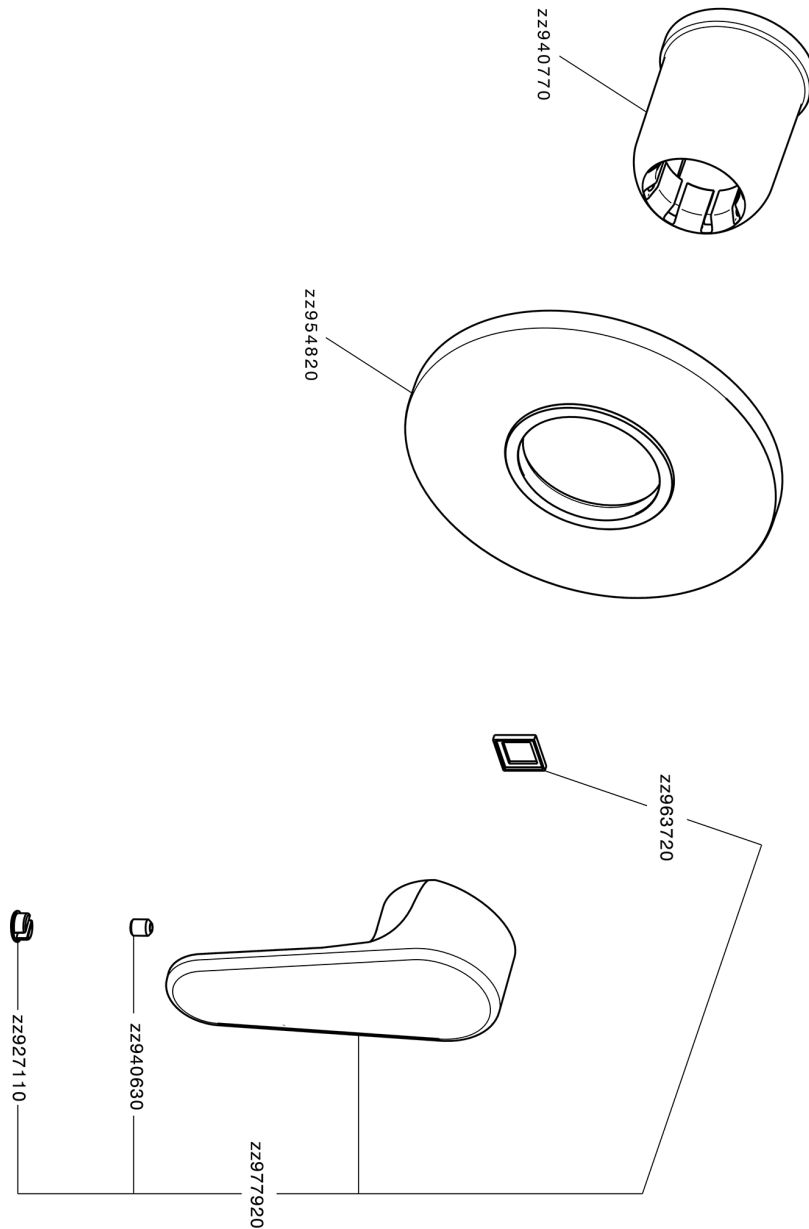

Parte esterna monocomando doccia incasso H3_AH003000

MODELLO **AH003000**

Parte esterna monocomando doccia incasso, senza parte incasso, per art. ZB005300

FINITURE DISPONIBILI

-  **21** 21 Cromo
-  **2F** 2F Nichel Spazzolato
-  **40** 40 Nero Opaco

CARATTERISTICHE

Installazione **Incasso**
 Parti Incasso necessarie **ZB005300**

Parte esterna monocomando doccia incasso H3_AH003000

AH003000

<https://www.huberitalia.com/parte-esterna-monocomando-doccia-incasso-h3-ah003000>

Parte incasso monocomando doccia INCASSO_ZB005300

MODELLO **ZB005300**

Parte incasso monocomando doccia, doccia incasso 1/2", senza parte esterna

FINITURE DISPONIBILI

04 04 Senza Finitura

CARATTERISTICHE

Installazione	Incasso
Ricambio Cartuccia	ZZ94035000
Cartuccia Monocomando 35 mm	
Incasso	1

Piastra/Plate/Plaque/Platte/Placa
 2-3mm: XX 27-47 YY 54-74
 10mm: XX 16-40 YY 43-68

2025-01-31