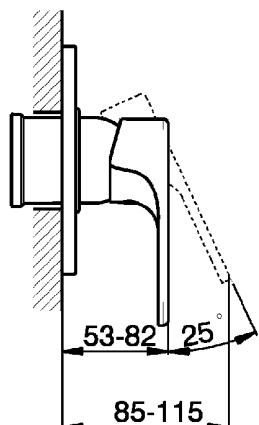

Parte esterna monocomando doccia incasso H3_AH003000

MODELLO **AH003000**

Parte esterna monocomando doccia incasso, senza parte incasso, per art. ZB005300

FINITURE DISPONIBILI

-  **21** 21 Cromo
-  **2F** 2F Nichel Spazzolato
-  **40** 40 Nero Opaco

CARATTERISTICHE

Installazione **Incasso**
 Parti Incasso necessarie **ZB005300**

Parte esterna monocomando doccia incasso H3_AH003000

AH003000

<https://www.huberitalia.com/parte-esterna-monocomando-doccia-incasso-h3-ah003000>

Parte incasso monocomando doccia INCASSO_ZB005300

MODELLO **ZB005300**

Parte incasso monocomando doccia, doccia incasso 1/2", senza parte esterna

FINITURE DISPONIBILI

04 04 Senza Finitura

CARATTERISTICHE

Installazione	Incasso
Ricambio Cartuccia	ZZ94035000
Cartuccia Monocomando 35 mm	
Incasso	1

Piastra/Plate/Plaque/Platte/Placa
 2-3mm: XX 27-47 YY 54-74
 10mm: XX 16-40 YY 43-68

2025-01-31