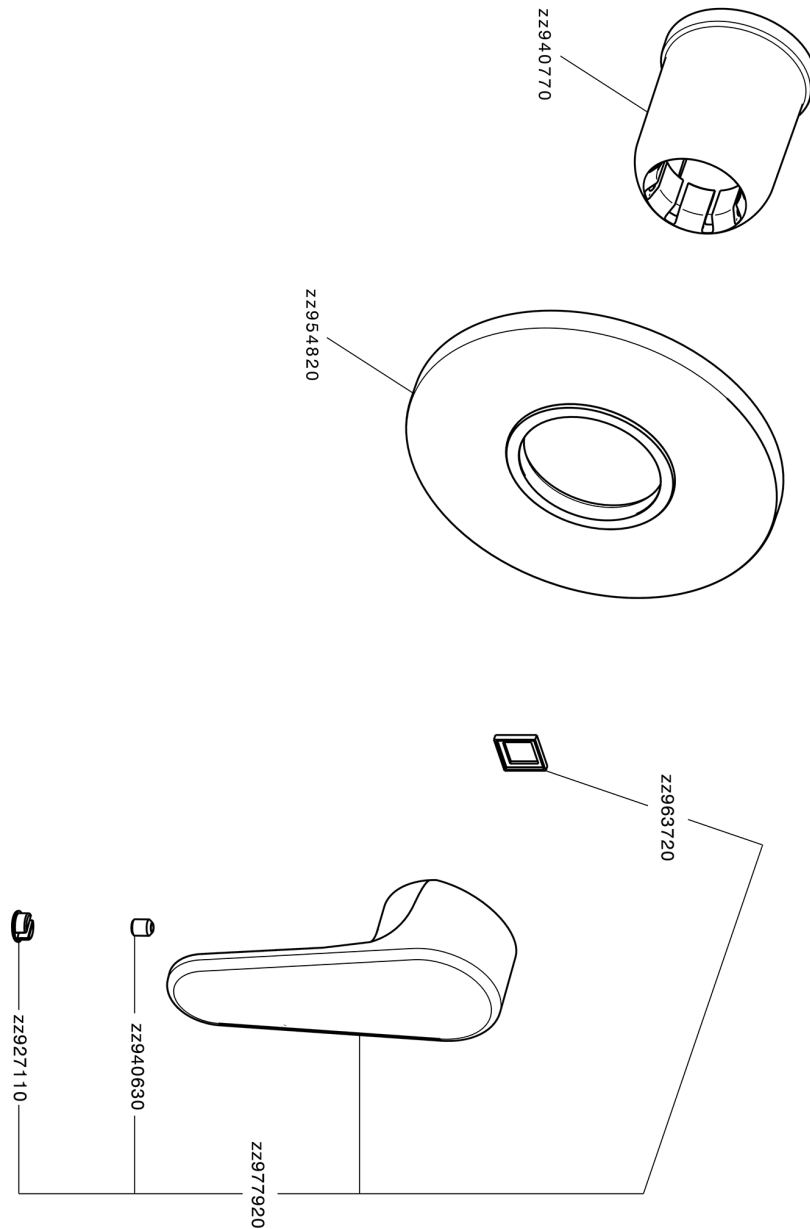

Parte esterna monocomando doccia incasso H3_AH003000

MODELLO **AH003000**

Parte esterna monocomando doccia incasso, senza parte incasso, per art. ZB005300

FINITURE DISPONIBILI

-  **21** 21 Cromo
-  **2F** 2F Nichel Spazzolato
-  **40** 40 Nero Opaco

CARATTERISTICHE

Installazione **Incasso**
 Parti Incasso necessarie **ZB005300**

Parte esterna monocomando doccia incasso H3_AH003000

AH003000

<https://huberitalia.com/parte-esterna-monocomando-doccia-incasso-h3-ah003000>

Parte incasso monocomando doccia INCASSO_ZB005300

MODELLO **ZB005300**

Parte incasso monocomando doccia, doccia incasso 1/2", senza parte esterna

FINITURE DISPONIBILI

04 04 Senza Finitura

CARATTERISTICHE

Installazione	Incasso
Ricambio Cartuccia	ZZ94035000
Cartuccia Monocomando 35 mm	
Incasso	1

Piastra/Plate/Plaque/Platte/Placa
 2-3mm: XX 27-47 YY 54-74
 10mm: XX 16-40 YY 43-68

2024-12-04