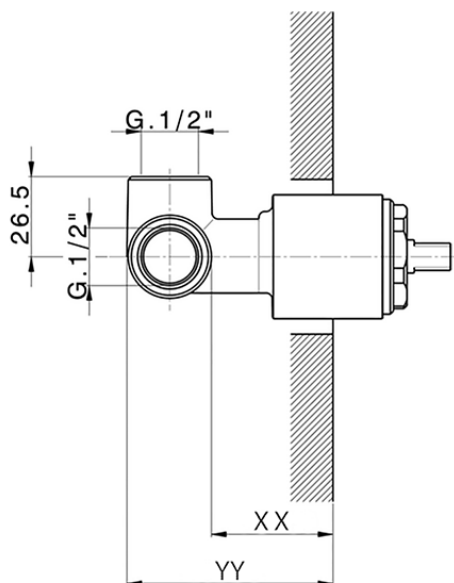

Parte esterna monocomando doccia incasso H3_AH003000

AH003000

<https://www.huberitalia.com/parte-esterna-monocomando-doccia-incasso-h3-ah003000>

Piastra/Plate/Plaque/Platte/Placa

2-3mm: XX 27-47 YY 54-74

10mm: XX 16-40 YY 43-68

ZB005300

<https://www.huberitalia.com/parte-incasso-monocomando-doccia-incasso-zb005300>

2025-01-31