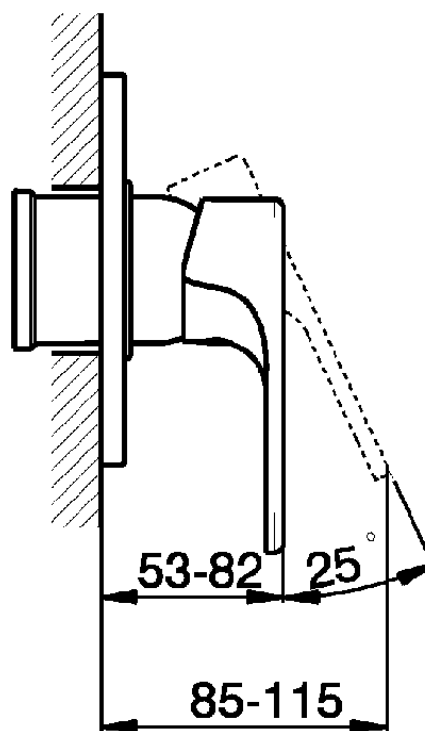

Parte esterna monocomando doccia incasso H3_AH003000

AH003000

<https://huberitalia.com/parte-esterna-monocomando-doccia-incasso-h3-ah003000>

Piastra/Plate/Plaque/Platte/Placa

2-3mm: XX 27-47 YY 54-74

10mm: XX 16-40 YY 43-68

ZB005300

<https://huberitalia.com/parte-incasso-monocomando-doccia-incasso-zb005300>

2024-12-04