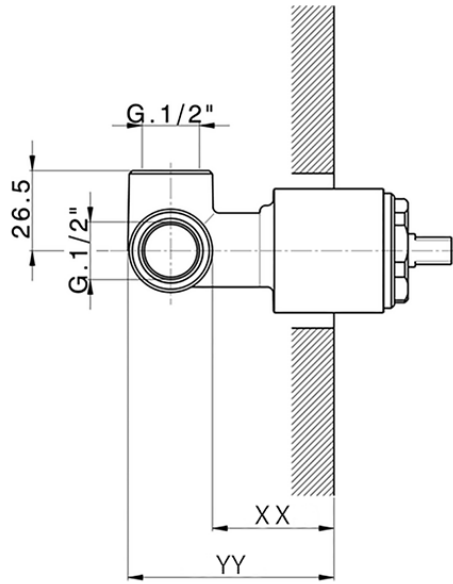

Parte esterna monocomando doccia incasso H3_AH003000

AH003000

<https://huberitalia.com/parte-esterna-monocomando-doccia-incasso-h3-ah003000>

Piastra/Plate/Plaque/Platte/Placa

2-3mm: XX 27-47 YY 54-74

10mm: XX 16-40 YY 43-68

ZB005300

<https://huberitalia.com/parte-incasso-monocomando-doccia-incasso-zb005300>

2024-12-04