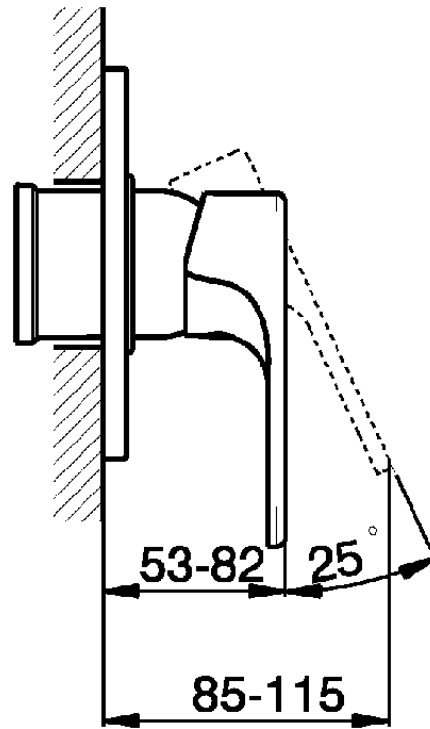

Parte esterna monocomando doccia incasso H3_AH003000

AH003000

<https://www.huberitalia.com/parte-esterna-monocomando-doccia-incasso-h3-ah003000>

Piastra/Plate/Plaque/Platte/Placa

2-3mm: XX 27-47 YY 54-74

10mm: XX 16-40 YY 43-68

ZB005300

<https://www.huberitalia.com/parte-incasso-monocomando-doccia-incasso-zb005300>

2025-01-31