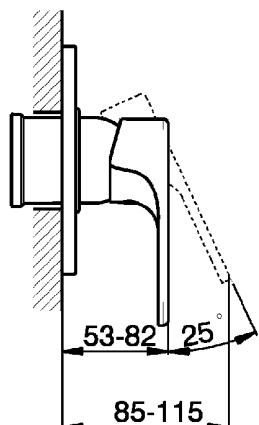

Parte esterna monocomando doccia incasso H3_AH003000

MODELLO **AH003000**

Parte esterna monocomando doccia incasso, senza parte incasso, per art. ZB005300

FINITURE DISPONIBILI

-  **21** 21 Cromo
-  **2F** 2F Nichel Spazzolato
-  **40** 40 Nero Opaco

CARATTERISTICHE

Installazione **Incasso**
 Parti Incasso necessarie **ZB005300**

Parte esterna monocomando doccia incasso H3_AH003000

AH003000

<https://www.huberitalia.com/parte-esterna-monocomando-doccia-incasso-h3-ah003000>

Parte incasso monocomando doccia INCASSO_ZB005300

MODELLO **ZB005300**

Parte incasso monocomando doccia, doccia incasso 1/2", senza parte esterna

FINITURE DISPONIBILI

04 04 Senza Finitura

CARATTERISTICHE

Installazione	Incasso
Ricambio Cartuccia	ZZ94035000
Cartuccia Monocomando 35 mm	
Incasso	1

Piastra/Plate/Plaque/Platte/Placa
 2-3mm: XX 27-47 YY 54-74
 10mm: XX 16-40 YY 43-68

2025-01-05