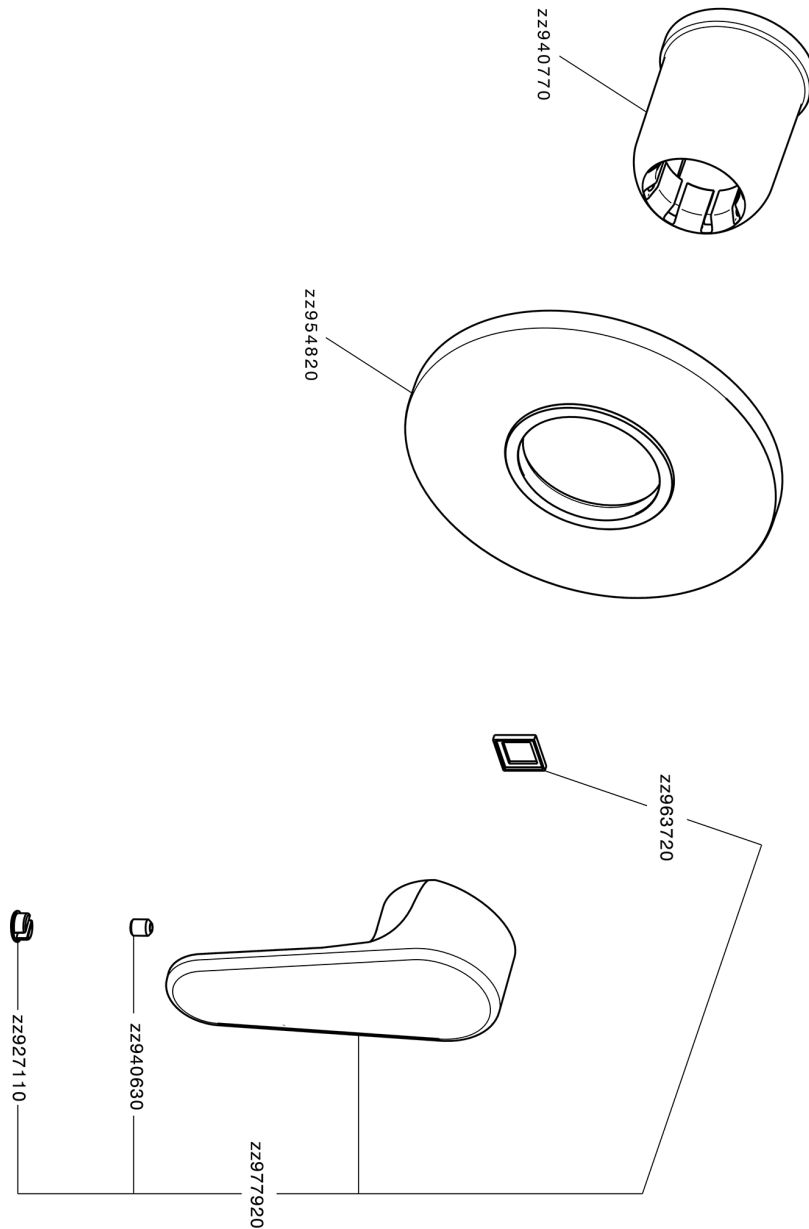

Parte esterna monocomando doccia incasso H3_AH003000

MODELLO **AH003000**

Parte esterna monocomando doccia incasso, senza parte incasso, per art. ZB005300

FINITURE DISPONIBILI

-  **21** 21 Cromo
-  **2F** 2F Nichel Spazzolato
-  **40** 40 Nero Opaco

CARATTERISTICHE

Installazione **Incasso**
 Parti Incasso necessarie **ZB005300**

Parte esterna monocomando doccia incasso H3_AH003000

AH003000

<https://www.huberitalia.com/parte-esterna-monocomando-doccia-incasso-h3-ah003000>

Parte incasso monocomando doccia INCASSO_ZB005300

MODELLO **ZB005300**

Parte incasso monocomando doccia, doccia incasso 1/2", senza parte esterna

FINITURE DISPONIBILI

04 04 Senza Finitura

CARATTERISTICHE

Installazione	Incasso
Ricambio Cartuccia	ZZ94035000
Cartuccia Monocomando 35 mm	
Incasso	1

Piastra/Plate/Plaque/Platte/Placa
 2-3mm: XX 27-47 YY 54-74
 10mm: XX 16-40 YY 43-68

2025-01-05