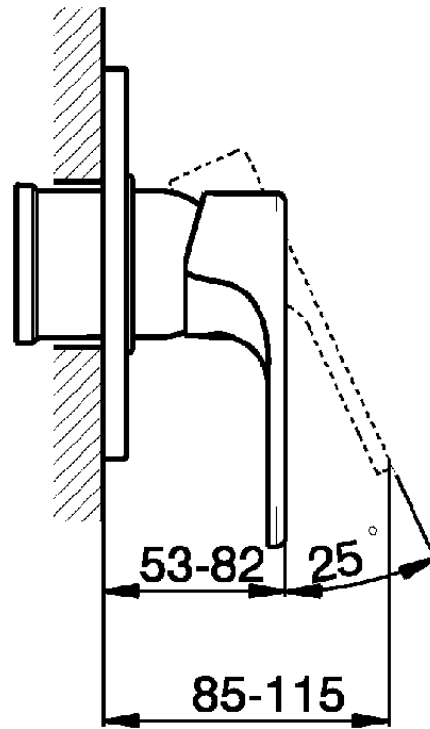

Parte esterna monocomando doccia incasso H3_AH003000

AH003000

<https://www.huberitalia.com/parte-esterna-monocomando-doccia-incasso-h3-ah003000>

Piastra/Plate/Plaque/Platte/Placa

2-3mm: XX 27-47 YY 54-74

10mm: XX 16-40 YY 43-68

ZB005300

<https://www.huberitalia.com/parte-incasso-monocomando-doccia-incasso-zb005300>

2025-01-05