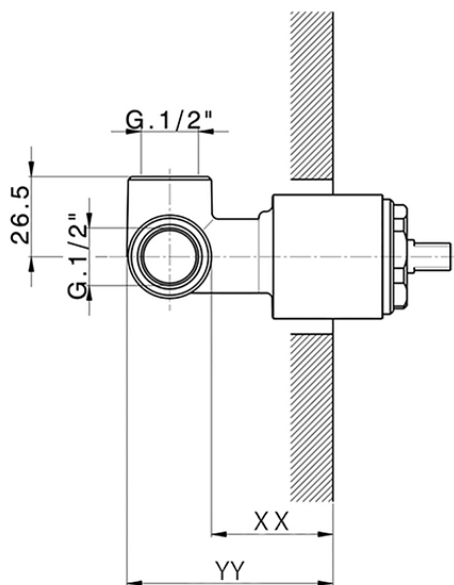

Parte esterna monocomando doccia incasso H3_AH003000

AH003000

<https://www.huberitalia.com/parte-esterna-monocomando-doccia-incasso-h3-ah003000>

Piastra/Plate/Plaque/Platte/Placa

2-3mm: XX 27-47 YY 54-74

10mm: XX 16-40 YY 43-68

ZB005300

<https://www.huberitalia.com/parte-incasso-monocomando-doccia-incasso-zb005300>

2025-01-05