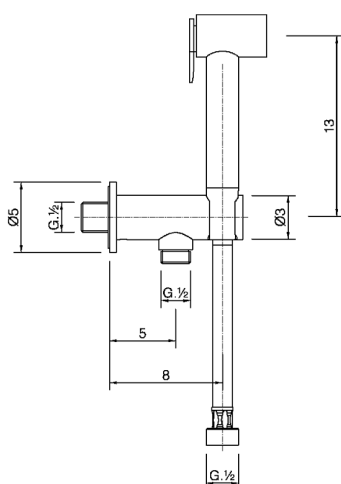

## Set idroscopino completo IDROSCOPINI\_H3007910

MODELLO **H3007910**

Set idroscopino completo, supporto murale con valvola di sicurezza, doccetta idroscopino, flex PVC 120 cm

### CARATTERISTICHE

**Doccetta idroscopino**