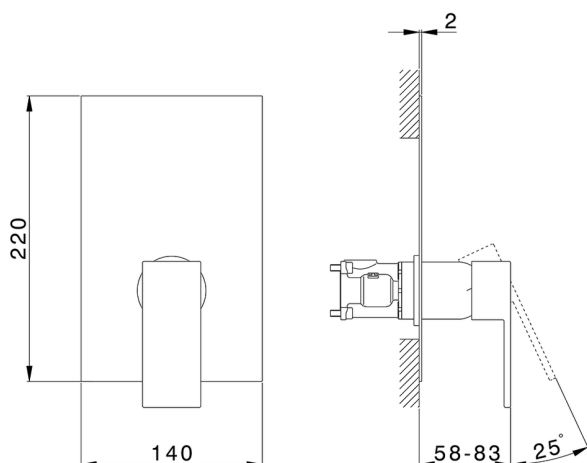

## Completo Monocomando per One-Box NUOVA EGO\_NE0BM010

MODELLO **NE0BM010**

Completo Monocomando per One-Box, 1 uscita, profondità minima di installazione 67 mm, senza parte incasso, per art. ZB00B030-ZB00B031

### CARATTERISTICHE

Ricambio Cartuccia **ZZ97179000**

**Cartuccia Monocomando 35 mm**

Installazione **Incasso**

Parti Incasso necessarie **ZB00B031**  
**ZB00B030**