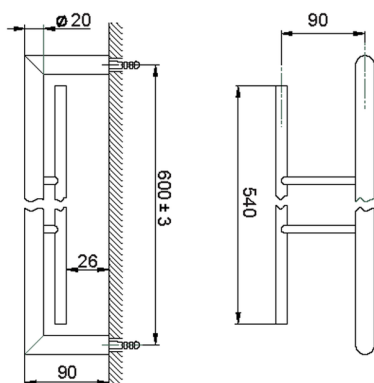

Porta salviette doppio ACCESSORI BAGNO_SI090200

MODELLO **SI090200**

Porta salviette doppio

FINITURE DISPONIBILI

-  **21** 21 Cromo
-  **2B** 2B Nichel Lucido
-  **2F** 2F Nichel Spazzolato
-  **2P** 2P Oro Rosa
-  **2Q** 2Q Black Titanium
-  **40** 40 Nero Opaco
-  **4Q** 4Q Bianco Opaco

CARATTERISTICHE

Porta salviette doppio ACCESSORI BAGNO_SI090200

SI090200

<https://www.huberitalia.com/porta-salviette-doppio-accessori-bagno-si090200>

2024-12-22