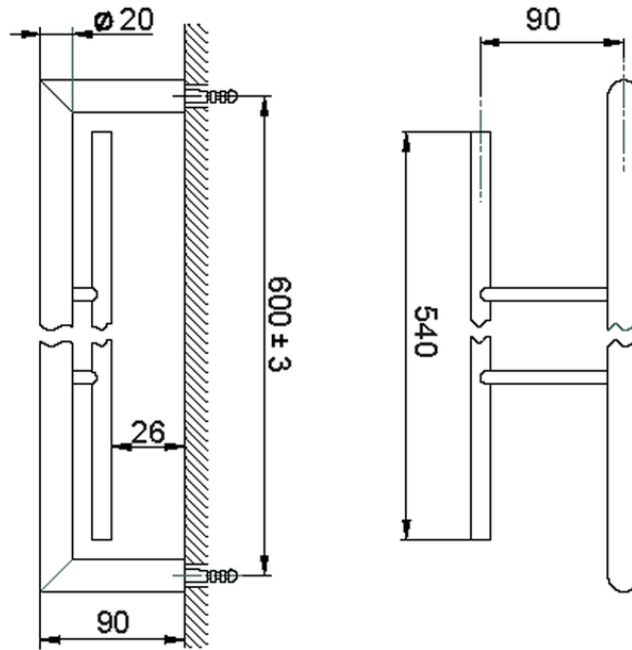

Porta salviette doppio ACCESSORI BAGNO_SI090200

SI090200

<https://www.huberitalia.com/porta-salviette-doppio-accessori-bagno-si090200>

2024-12-22