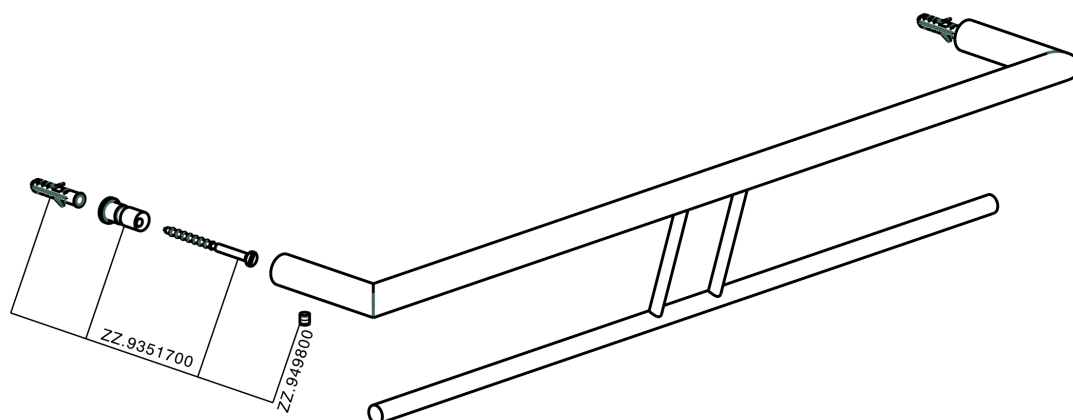

Porta salviette doppio ACCESSORI BAGNO_SI090200

MODELLO **SI090200**

Porta salviette doppio

FINITURE DISPONIBILI

-  **21** 21 Cromo
-  **2B** 2B Nichel Lucido
-  **2F** 2F Nichel Spazzolato
-  **2P** 2P Oro Rosa
-  **2Q** 2Q Black Titanium
-  **40** 40 Nero Opaco
-  **4Q** 4Q Bianco Opaco

CARATTERISTICHE

Porta salviette doppio ACCESSORI BAGNO_SI090200

SI090200

<https://huberitalia.com/porta-salviette-doppio-accessori-bagno-si090200>

2024-12-04