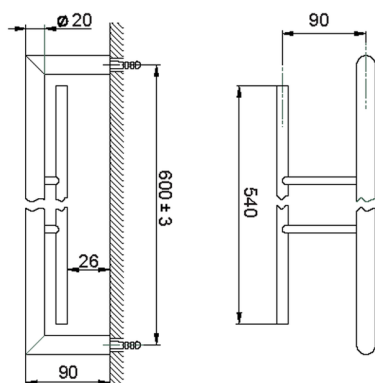

Porta salviette doppio ACCESSORI BAGNO_SI090200

MODELLO **SI090200**

Porta salviette doppio

FINITURE DISPONIBILI

-  **21** 21 Cromo
-  **2B** 2B Nichel Lucido
-  **2F** 2F Nichel Spazzolato
-  **2P** 2P Oro Rosa
-  **2Q** 2Q Black Titanium
-  **40** 40 Nero Opaco
-  **4Q** 4Q Bianco Opaco

CARATTERISTICHE

Porta salviette doppio ACCESSORI BAGNO_SI090200

SI090200

<https://huberitalia.com/porta-salviette-doppio-accessori-bagno-si090200>

2024-12-04