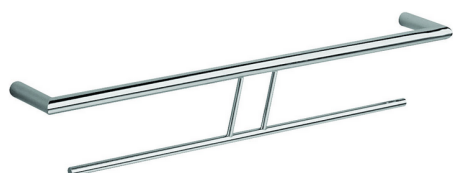

Porta salviette doppio ACCESSORI BAGNO_SI090200

MODELLO **SI090200**

Porta salviette doppio

FINITURE DISPONIBILI

-  **21** 21 Cromo
-  **2B** 2B Nichel Lucido
-  **2F** 2F Nichel Spazzolato
-  **2P** 2P Oro Rosa
-  **2Q** 2Q Black Titanium
-  **40** 40 Nero Opaco
-  **4Q** 4Q Bianco Opaco

CARATTERISTICHE

Porta salviette doppio ACCESSORI BAGNO_SI090200

SI090200

<https://huberitalia.com/porta-salviette-doppio-accessori-bagno-si090200>

2024-12-04