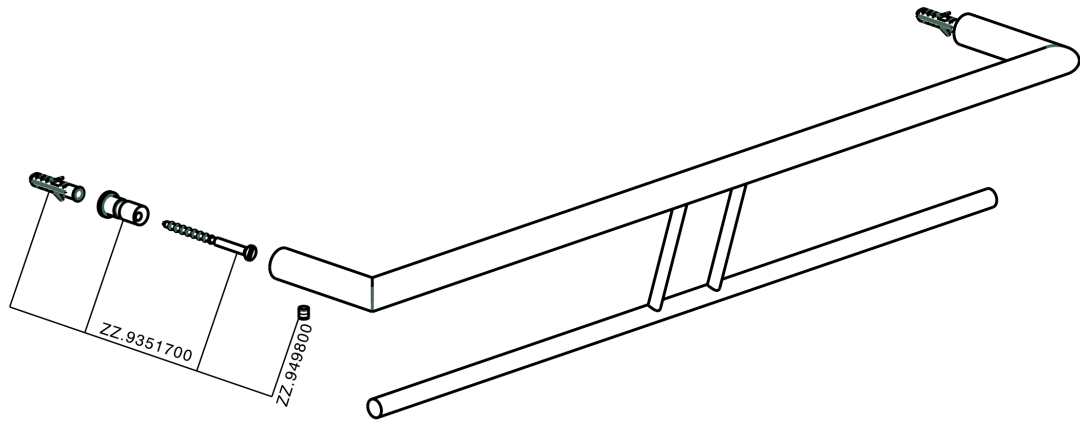

Porta salviette doppio ACCESSORI BAGNO_SI090200

MODELLO **SI090200**

Porta salviette doppio

FINITURE DISPONIBILI

-  **21** 21 Cromo
-  **2B** 2B Nichel Lucido
-  **2F** 2F Nichel Spazzolato
-  **2P** 2P Oro Rosa
-  **2Q** 2Q Black Titanium
-  **40** 40 Nero Opaco
-  **4Q** 4Q Bianco Opaco

CARATTERISTICHE

Porta salviette doppio ACCESSORI BAGNO_SI090200

SI090200

<https://huberitalia.com/porta-salviette-doppio-accessori-bagno-si090200>

2024-12-04