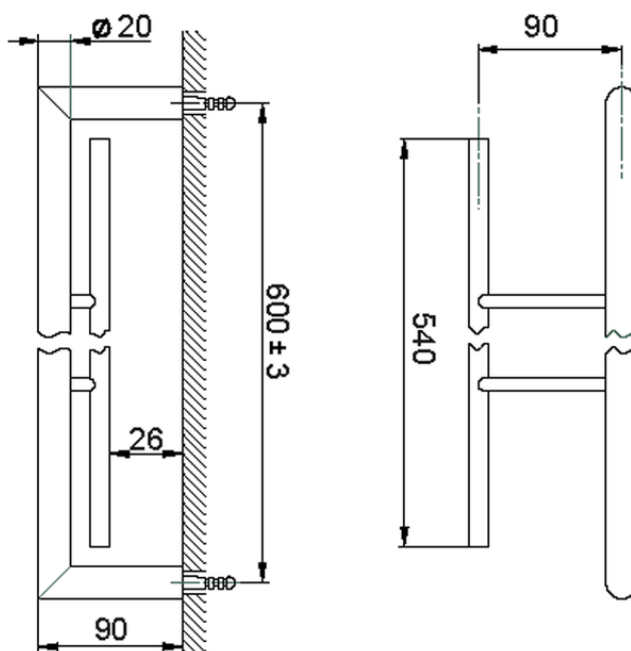

Porta salviette doppio ACCESSORI BAGNO_SI090200

SI090200

<https://huberitalia.com/porta-salviette-doppio-accessori-bagno-si090200>

2024-12-04