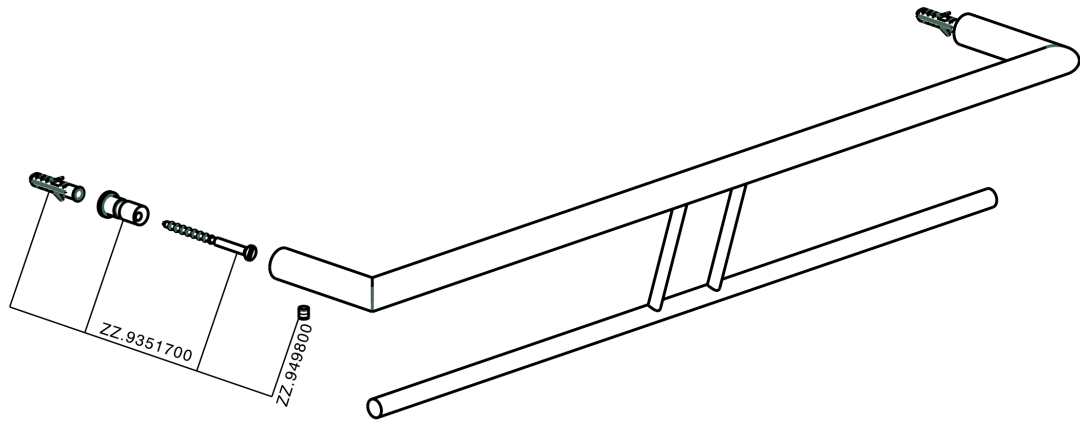

Porta salviette doppio ACCESSORI BAGNO_SI090200

MODELLO **SI090200**

Porta salviette doppio

FINITURE DISPONIBILI

-  **21** 21 Cromo
-  **2B** 2B Nichel Lucido
-  **2F** 2F Nichel Spazzolato
-  **2P** 2P Oro Rosa
-  **2Q** 2Q Black Titanium
-  **40** 40 Nero Opaco
-  **4Q** 4Q Bianco Opaco

CARATTERISTICHE

Porta salviette doppio ACCESSORI BAGNO_SI090200

SI090200

<https://www.huberitalia.com/porta-salviette-doppio-accessori-bagno-si090200>

2025-01-21