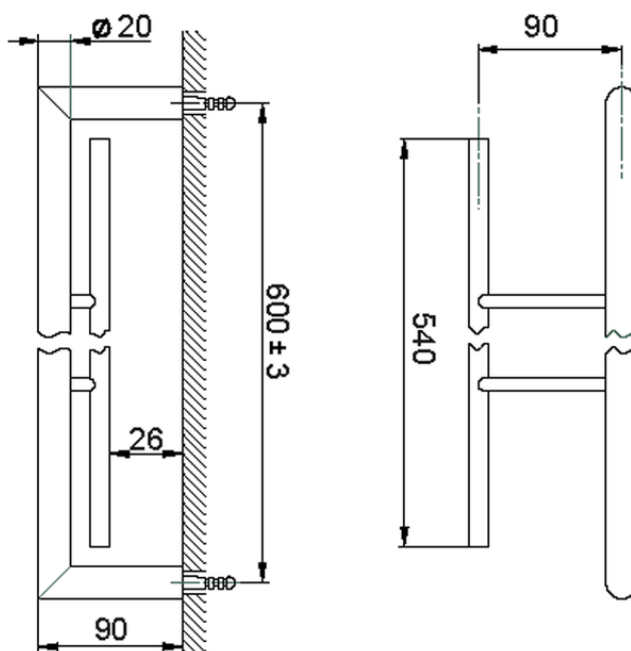

Porta salviette doppio ACCESSORI BAGNO_SI090200

SI090200

<https://www.huberitalia.com/porta-salviette-doppio-accessori-bagno-si090200>

2025-01-21