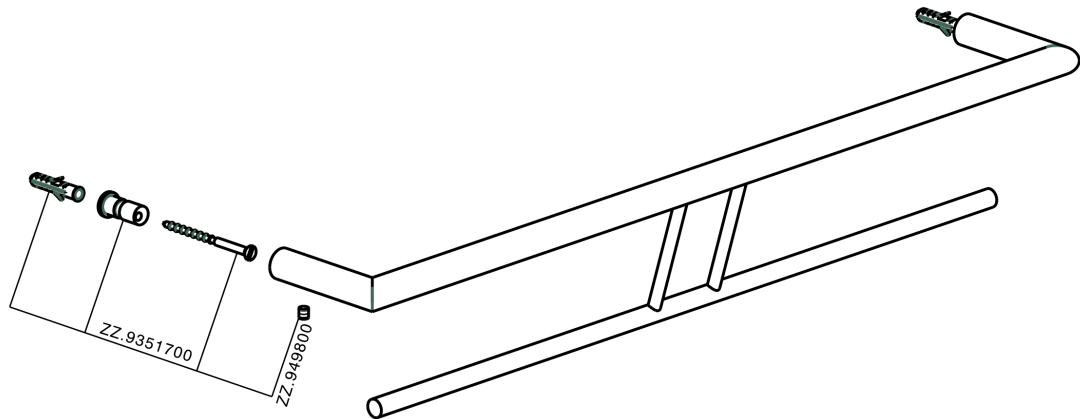

Porta salviette doppio ACCESSORI BAGNO_SI090200

MODELLO **SI090200**

Porta salviette doppio

FINITURE DISPONIBILI

-  **21** 21 Cromo
-  **2B** 2B Nichel Lucido
-  **2F** 2F Nichel Spazzolato
-  **2P** 2P Oro Rosa
-  **2Q** 2Q Black Titanium
-  **40** 40 Nero Opaco
-  **4Q** 4Q Bianco Opaco

CARATTERISTICHE

Porta salviette doppio ACCESSORI BAGNO_SI090200

SI090200

<https://huberitalia.com/porta-salviette-doppio-accessori-bagno-si090200>

2024-12-04