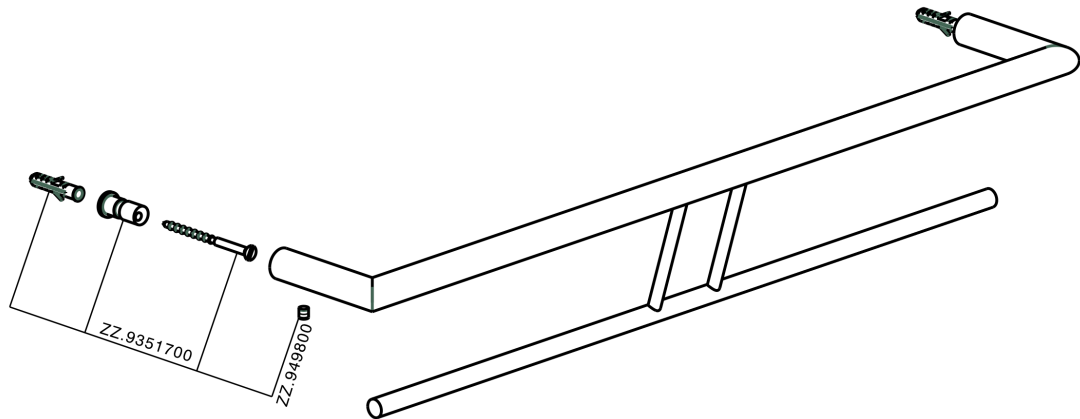

Porta salviette doppio ACCESSORI BAGNO_SI090200

MODELLO **SI090200**

Porta salviette doppio

FINITURE DISPONIBILI

-  **21** 21 Cromo
-  **2B** 2B Nichel Lucido
-  **2F** 2F Nichel Spazzolato
-  **2P** 2P Oro Rosa
-  **2Q** 2Q Black Titanium
-  **40** 40 Nero Opaco
-  **4Q** 4Q Bianco Opaco

CARATTERISTICHE

Porta salviette doppio ACCESSORI BAGNO_SI090200

SI090200

<https://www.huberitalia.com/porta-salviette-doppio-accessori-bagno-si090200>

2025-01-21