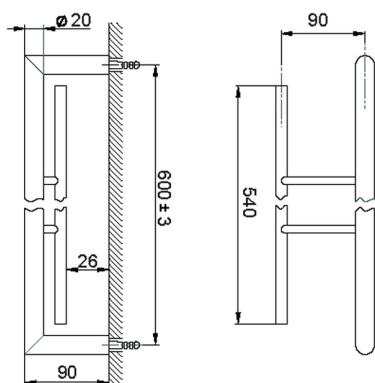

Porta salviette doppio ACCESSORI BAGNO_SI090200

MODELLO **SI090200**

Porta salviette doppio

FINITURE DISPONIBILI

-  **21** 21 Cromo
-  **2B** 2B Nichel Lucido
-  **2F** 2F Nichel Spazzolato
-  **2P** 2P Oro Rosa
-  **2Q** 2Q Black Titanium
-  **40** 40 Nero Opaco
-  **4Q** 4Q Bianco Opaco

CARATTERISTICHE

Porta salviette doppio ACCESSORI BAGNO_SI090200

SI090200

<https://huberitalia.com/porta-salviette-doppio-accessori-bagno-si090200>

2024-12-04