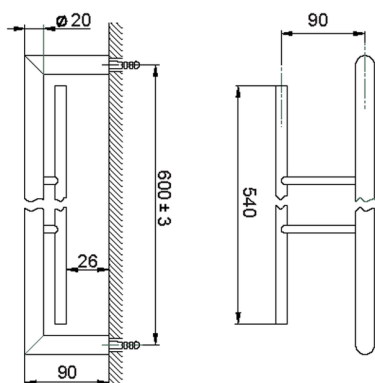

Porta salviette doppio ACCESSORI BAGNO_SI090200

MODELLO **SI090200**

Porta salviette doppio

FINITURE DISPONIBILI

-  **21** 21 Cromo
-  **2B** 2B Nichel Lucido
-  **2F** 2F Nichel Spazzolato
-  **2P** 2P Oro Rosa
-  **2Q** 2Q Black Titanium
-  **40** 40 Nero Opaco
-  **4Q** 4Q Bianco Opaco

CARATTERISTICHE

Porta salviette doppio ACCESSORI BAGNO_SI090200

SI090200

<https://www.huberitalia.com/porta-salviette-doppio-accessori-bagno-si090200>

2025-01-21