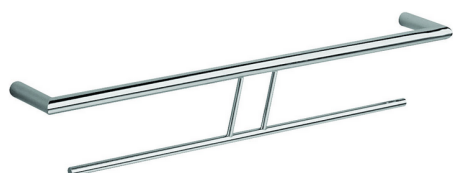

Porta salviette doppio ACCESSORI BAGNO_SI090200

MODELLO **SI090200**

Porta salviette doppio

FINITURE DISPONIBILI

-  **21** 21 Cromo
-  **2B** 2B Nichel Lucido
-  **2F** 2F Nichel Spazzolato
-  **2P** 2P Oro Rosa
-  **2Q** 2Q Black Titanium
-  **40** 40 Nero Opaco
-  **4Q** 4Q Bianco Opaco

CARATTERISTICHE

Porta salviette doppio ACCESSORI BAGNO_SI090200

SI090200

<https://www.huberitalia.com/porta-salviette-doppio-accessori-bagno-si090200>

2025-01-21