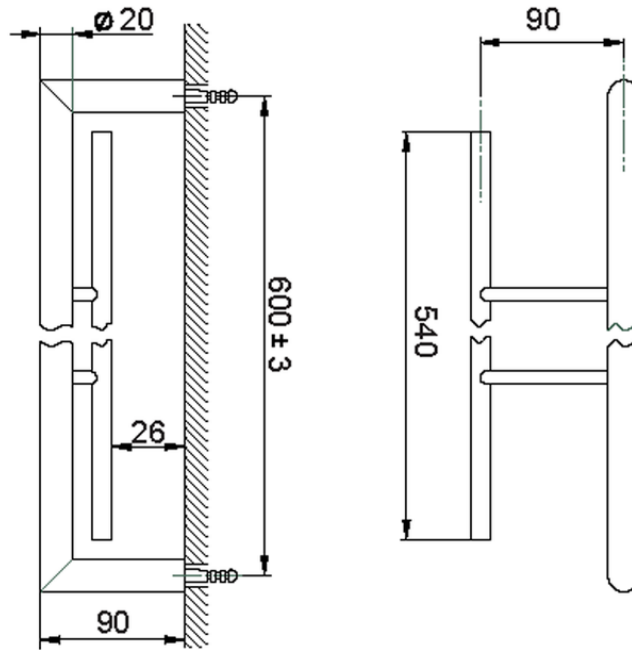

Porta salviette doppio ACCESSORI BAGNO_SI090200

SI090200

<https://www.huberitalia.com/porta-salviette-doppio-accessori-bagno-si090200>

2025-01-21