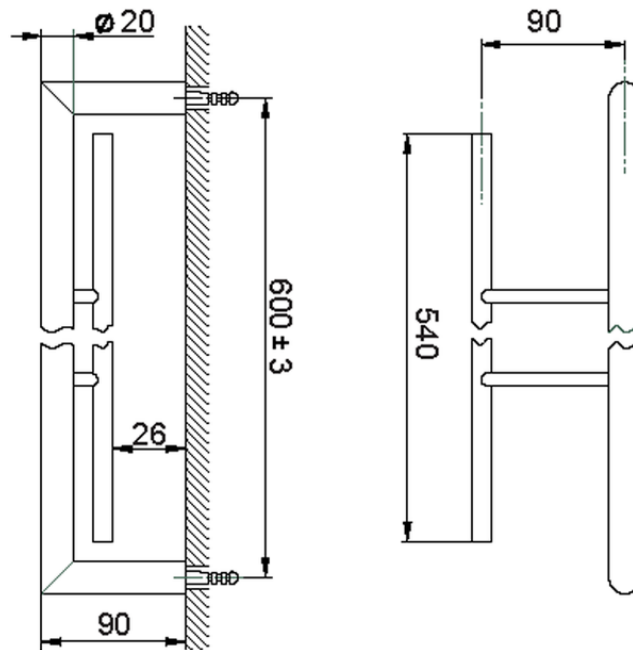

Porta salviette doppio ACCESSORI BAGNO_SI090200

SI090200

<https://huberitalia.com/porta-salviette-doppio-accessori-bagno-si090200>

2024-12-04