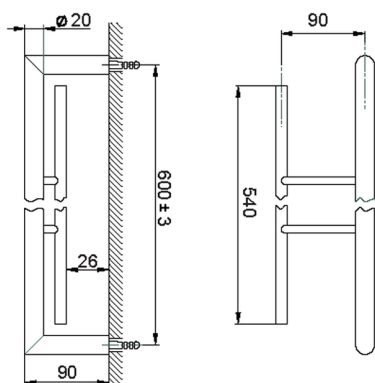

Porta salviette doppio ACCESSORI BAGNO_SI090200

MODELLO **SI090200**

Porta salviette doppio

FINITURE DISPONIBILI

-  **21** 21 Cromo
-  **2B** 2B Nichel Lucido
-  **2F** 2F Nichel Spazzolato
-  **2P** 2P Oro Rosa
-  **2Q** 2Q Black Titanium
-  **40** 40 Nero Opaco
-  **4Q** 4Q Bianco Opaco

CARATTERISTICHE

Porta salviette doppio ACCESSORI BAGNO_SI090200

SI090200

<https://www.huberitalia.com/porta-salviette-doppio-accessori-bagno-si090200>

2024-12-22