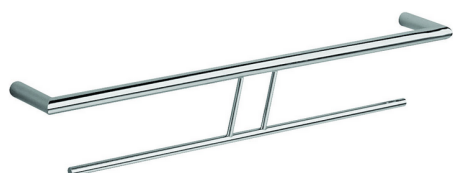

Porta salviette doppio ACCESSORI BAGNO_SI090200

MODELLO **SI090200**

Porta salviette doppio

FINITURE DISPONIBILI

-  **21** 21 Cromo
-  **2B** 2B Nichel Lucido
-  **2F** 2F Nichel Spazzolato
-  **2P** 2P Oro Rosa
-  **2Q** 2Q Black Titanium
-  **40** 40 Nero Opaco
-  **4Q** 4Q Bianco Opaco

CARATTERISTICHE

Porta salviette doppio ACCESSORI BAGNO_SI090200

SI090200

<https://www.huberitalia.com/porta-salviette-doppio-accessori-bagno-si090200>

2025-01-22