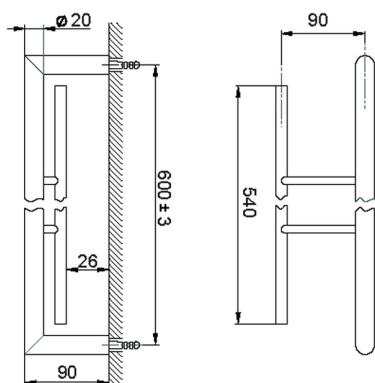

Porta salviette doppio ACCESSORI BAGNO_SI090200

MODELLO **SI090200**

Porta salviette doppio

FINITURE DISPONIBILI

-  **21** 21 Cromo
-  **2B** 2B Nichel Lucido
-  **2F** 2F Nichel Spazzolato
-  **2P** 2P Oro Rosa
-  **2Q** 2Q Black Titanium
-  **40** 40 Nero Opaco
-  **4Q** 4Q Bianco Opaco

CARATTERISTICHE

Porta salviette doppio ACCESSORI BAGNO_SI090200

SI090200

<https://www.huberitalia.com/porta-salviette-doppio-accessori-bagno-si090200>

2025-01-22