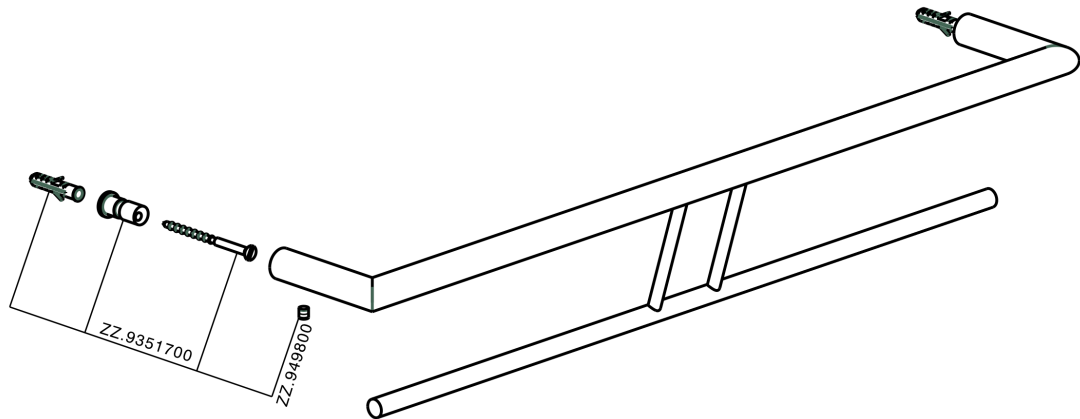

Porta salviette doppio ACCESSORI BAGNO_SI090200

MODELLO **SI090200**

Porta salviette doppio

FINITURE DISPONIBILI

-  **21** 21 Cromo
-  **2B** 2B Nichel Lucido
-  **2F** 2F Nichel Spazzolato
-  **2P** 2P Oro Rosa
-  **2Q** 2Q Black Titanium
-  **40** 40 Nero Opaco
-  **4Q** 4Q Bianco Opaco

CARATTERISTICHE

Porta salviette doppio ACCESSORI BAGNO_SI090200

SI090200

<https://www.huberitalia.com/porta-salviette-doppio-accessori-bagno-si090200>

2024-12-22