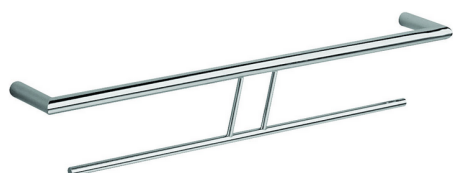

Porta salviette doppio ACCESSORI BAGNO_SI090200

MODELLO **SI090200**

Porta salviette doppio

FINITURE DISPONIBILI

-  **21** 21 Cromo
-  **2B** 2B Nichel Lucido
-  **2F** 2F Nichel Spazzolato
-  **2P** 2P Oro Rosa
-  **2Q** 2Q Black Titanium
-  **40** 40 Nero Opaco
-  **4Q** 4Q Bianco Opaco

CARATTERISTICHE

Porta salviette doppio ACCESSORI BAGNO_SI090200

SI090200

<https://www.huberitalia.com/porta-salviette-doppio-accessori-bagno-si090200>

2024-12-22