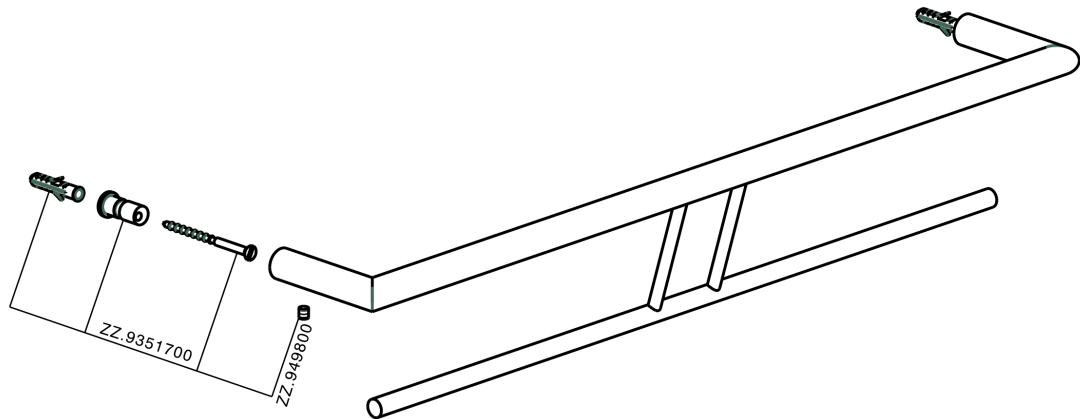

Porta salviette doppio ACCESSORI BAGNO_SI090200

MODELLO **SI090200**

Porta salviette doppio

FINITURE DISPONIBILI

-  **21** 21 Cromo
-  **2B** 2B Nichel Lucido
-  **2F** 2F Nichel Spazzolato
-  **2P** 2P Oro Rosa
-  **2Q** 2Q Black Titanium
-  **40** 40 Nero Opaco
-  **4Q** 4Q Bianco Opaco

CARATTERISTICHE

Porta salviette doppio ACCESSORI BAGNO_SI090200

SI090200

<https://www.huberitalia.com/porta-salviette-doppio-accessori-bagno-si090200>

2025-01-22