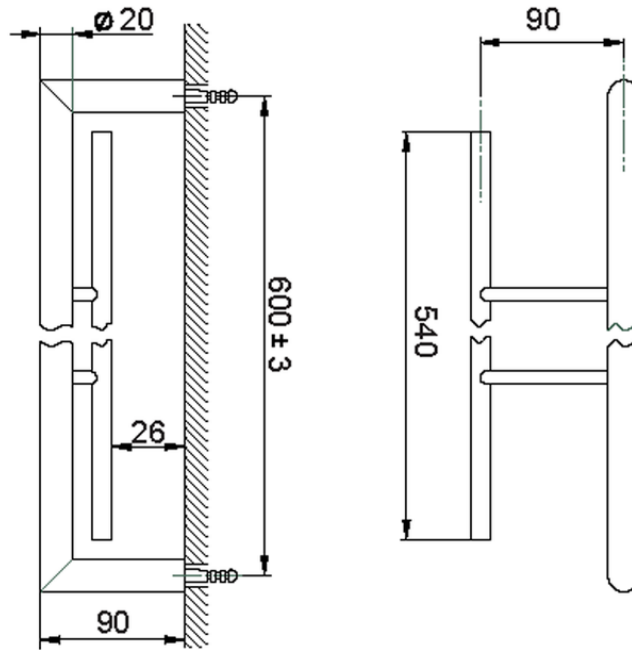

Porta salviette doppio ACCESSORI BAGNO_SI090200

SI090200

<https://www.huberitalia.com/porta-salviette-doppio-accessori-bagno-si090200>

2025-01-22