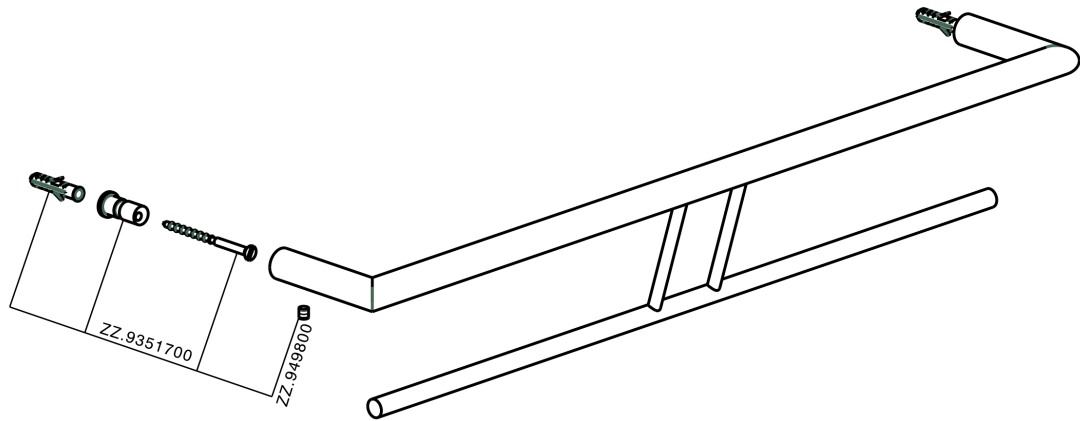

Porta salviette doppio ACCESSORI BAGNO_SI090200

MODELLO **SI090200**

Porta salviette doppio

FINITURE DISPONIBILI

21 21 Cromo

2B 2B Nichel Lucido

2F 2F Nichel Spazzolato

2P 2P Oro Rosa

2Q 2Q Black Titanium

40 40 Nero Opaco

4Q 4Q Bianco Opaco

CARATTERISTICHE

Porta salviette doppio ACCESSORI BAGNO_SI090200

SI090200

<https://www.huberitalia.com/porta-salviette-doppio-accessori-bagno-si090200>