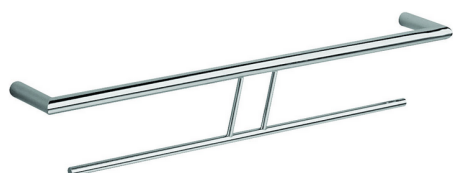

Porta salviette doppio ACCESSORI BAGNO_SI090200

MODELLO **SI090200**

Porta salviette doppio

FINITURE DISPONIBILI

21 21 Cromo

2B 2B Nichel Lucido

2F 2F Nichel Spazzolato

2P 2P Oro Rosa

2Q 2Q Black Titanium

40 40 Nero Opaco

4Q 4Q Bianco Opaco

CARATTERISTICHE

Porta salviette doppio ACCESSORI BAGNO_SI090200

SI090200

<https://www.huberitalia.com/porta-salviette-doppio-accessori-bagno-si090200>