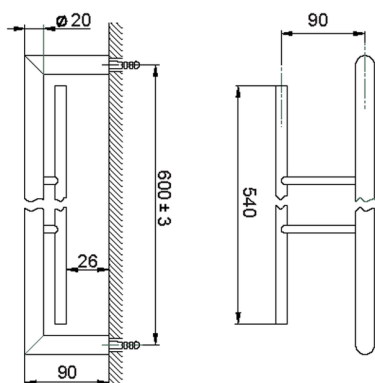

Porta salviette doppio ACCESSORI BAGNO_SI090200

MODELLO **SI090200**

Porta salviette doppio

FINITURE DISPONIBILI

21 21 Cromo

2B 2B Nichel Lucido

2F 2F Nichel Spazzolato

2P 2P Oro Rosa

2Q 2Q Black Titanium

40 40 Nero Opaco

4Q 4Q Bianco Opaco

CARATTERISTICHE

Porta salviette doppio ACCESSORI BAGNO_SI090200

SI090200

<https://www.huberitalia.com/porta-salviette-doppio-accessori-bagno-si090200>